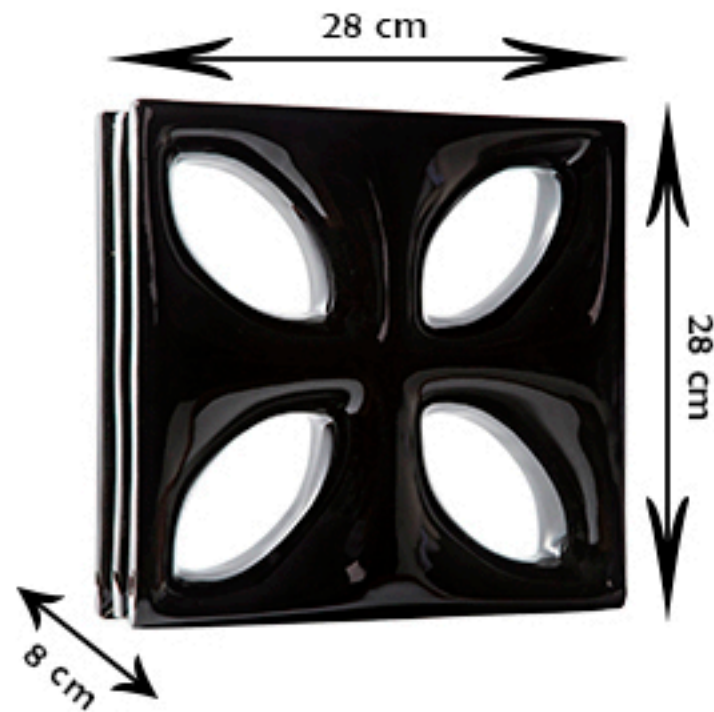

\*TAMANHOS\*

**FORRÓ** 17x17x7 cm

**OLINDA** 18x18x8 cm

**BOA VIAGEM** 18,5x18,5x8 cm

**PERNAMBUCO** 19x19x8 cm

**CARUARU** 23x16x8 cm

**FREVO** 19,5x19,5x8 cm

**GRAVATÁ** 19,5x19,5x8 cm

**PALMARES** 25x25x8 cm

**PERNAMBUCO** 25x25x8 cm

**RECIFE** 25x25x8 cm

\* Medidas nominais podendo ter pequenas alterações.

# COBOGÓS DEL FAVERO

*\*TAMANHOS\**

**RECIFE** 28x28x8 cm

**GAIBU** 28x28x8 cm

*\* Medidas nominais podendo ter pequenas alterações.*