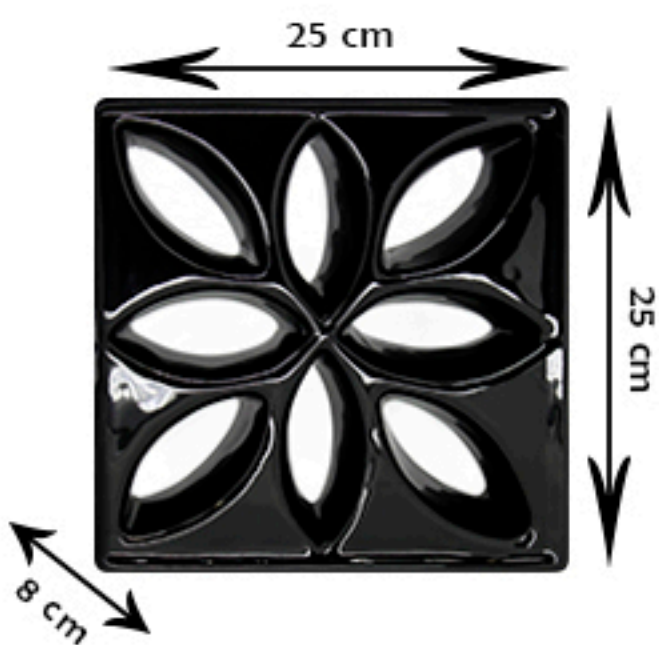

\*TAMANHOS\*

**FORRÓ** 17x17x7 cm

**OLINDA** 18x18x8 cm

**BOA VIAGEM** 18,5x18,5x8 cm

**PERNAMBUCO** 19x19x8 cm

**CARUARU** 23x16x8 cm

**FREVO** 19,5x19,5x8 cm

**GRAVATÁ** 19,5x19,5x8 cm

**PALMARES** 25x25x8 cm

**PERNAMBUCO** 25x25x8 cm

**RECIFE** 25x25x8 cm

\* Medidas nominais podendo ter pequenas alterações.

# COBOGÓS DEL FAVERO

*\*TAMANHOS\**

**RECIFE** 28x28x8 cm

**GAIBU** 28x28x8 cm

*\* Medidas nominais podendo ter pequenas alterações.*