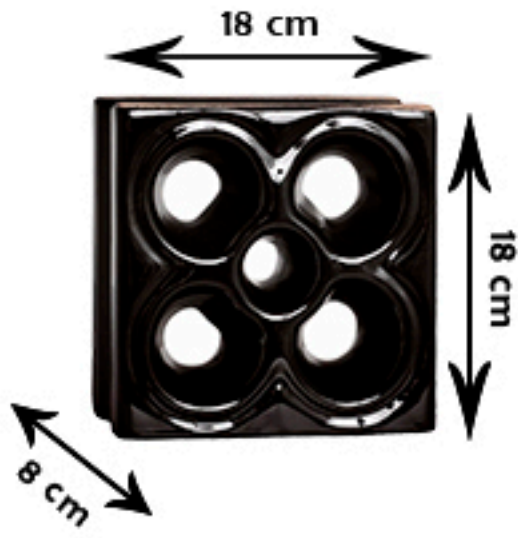

\*TAMANHOS\*

**FORRÓ** 17x17x7 cm

**OLINDA** 18x18x8 cm

**BOA VIAGEM** 18,5x18,5x8 cm

**PERNAMBUCO** 19x19x8 cm

**CARUARU** 23x16x8 cm

**FREVO** 19,5x19,5x8 cm

**GRAVATÁ** 19,5x19,5x8 cm

**PALMARES** 25x25x8 cm

**PERNAMBUCO** 25x25x8 cm

**RECIFE** 25x25x8 cm

\* Medidas nominais podendo ter pequenas alterações.

# COBOGÓS DEL FAVERO

*\*TAMANHOS\**

**RECIFE** 28x28x8 cm

**GAIBU** 28x28x8 cm

*\* Medidas nominais podendo ter pequenas alterações.*