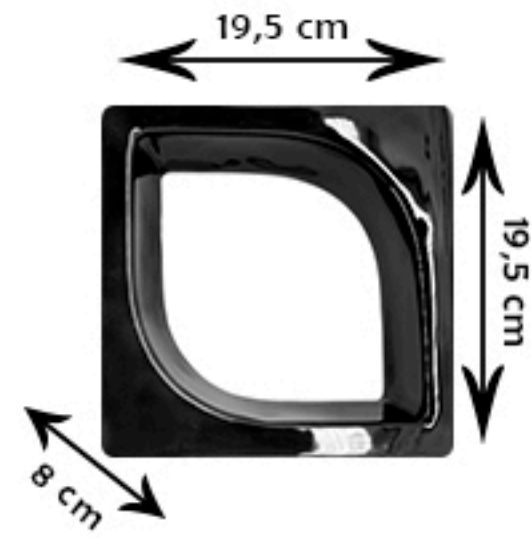

\*TAMANHOS\*

**FORRÓ** 17x17x7 cm

**OLINDA** 18x18x8 cm

**BOA VIAGEM** 18,5x18,5x8 cm

**PERNAMBUCO** 19x19x8 cm

**CARUARU** 23x16x8 cm

**FREVO** 19,5x19,5x8 cm

**GRAVATÁ** 19,5x19,5x8 cm

**PALMARES** 25x25x8 cm

**PERNAMBUCO** 25x25x8 cm

**RECIFE** 25x25x8 cm

\* Medidas nominais podendo ter pequenas alterações.

# COBOGÓS DEL FAVERO

*\*TAMANHOS\**

**RECIFE** 28x28x8 cm

**GAIBU** 28x28x8 cm

*\* Medidas nominais podendo ter pequenas alterações.*