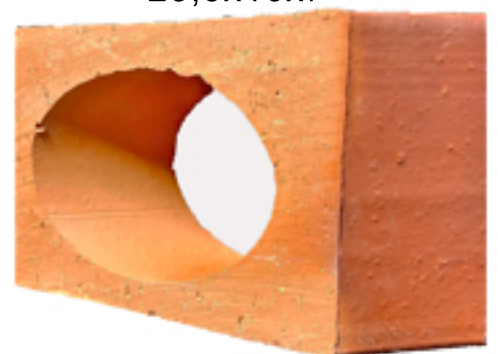

Para mais imagens acesse: www.rusticosdelfavero.com.br

Xaxado
23,3x6,5x5,5

Sertão
26x13x5,5

Maracatu
23,5x16x7

As medidas são nominais e em centímetros, podendo, por se tratarem de peças artesanais, ocorrer pequenas variações.