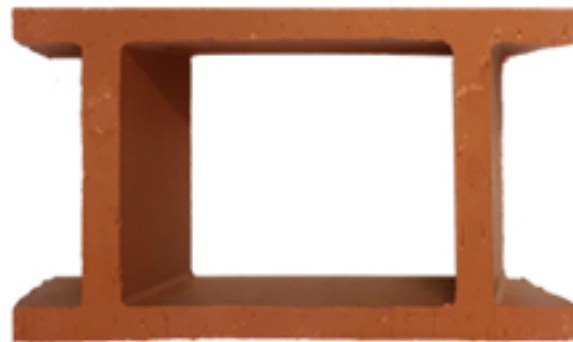

BH

32 x 15 x 8

Bellô

collab Leonardo Rotsen

25,5 x 15 x 8

As medidas são nominais e em centímetros, podendo, por se tratarem de peças artesanais, ocorrer pequenas variações.