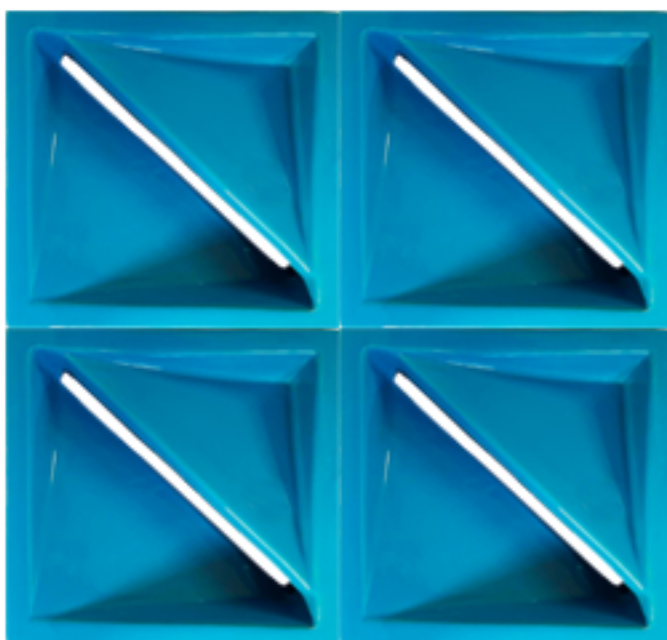

As medidas são nominais e em centímetros, podendo, por se tratarem de peças artesanais, ocorrer pequenas variações.

Pernambuco 19 x 19 x 8

Cores disponíveis:

Frevo 19,5 x 19,5 x 8

As medidas são nominais e em centímetros, podendo, por se tratarem de peças artesanais, ocorrer pequenas variações.

Gravatá 19,5 x 19,5 x 8

Cores disponíveis:

Ipojuca 19,5 x 19,5 x 8

As medidas são nominais e em centímetros, podendo, por se tratarem de peças artesanais, ocorrer pequenas variações.

Pernambuco 25 x 25 x 8

Cores disponíveis:

Pina 25 x 25 x 8

As medidas são nominais e em centímetros, podendo, por se tratarem de peças artesanais, ocorrer pequenas variações.

Caetés 25x25x8

Cores disponíveis:

Palmares 25x25x8

As medidas são nominais e em centímetros, podendo, por se tratarem de peças artesanais, ocorrer pequenas variações.

Suape 14,5 / lado

Cores disponíveis:

Porto 30 x 30 x 8

As medidas são nominais e em centímetros, podendo, por se tratarem de peças artesanais, ocorrer pequenas variações.

Recife 25 x 25 x 8

Cores disponíveis: