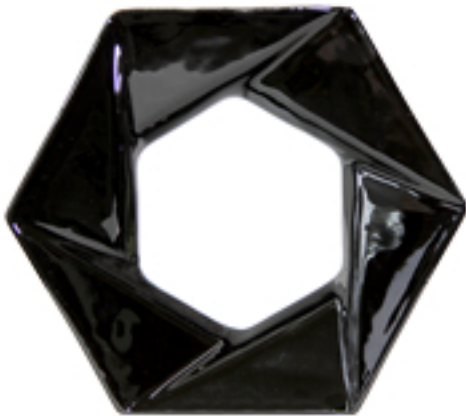

Gravatá 19,5 x 19,5 x 8

Cores disponíveis:

Ipojuca 19,5 x 19,5 x 8

As medidas são nominais e em centímetros, podendo, por se tratarem de peças artesanais, ocorrer pequenas variações.

Pernambuco 25 x 25 x 8

Cores disponíveis:

Pina 25 x 25 x 8

As medidas são nominais e em centímetros, podendo, por se tratarem de peças artesanais, ocorrer pequenas variações.

Caetés 25x25x8

Cores disponíveis:

Palmares 25x25x8

As medidas são nominais e em centímetros, podendo, por se tratarem de peças artesanais, ocorrer pequenas variações.

Suape 14,5 / lado

Cores disponíveis:

Porto 30 x 30 x 8

As medidas são nominais e em centímetros, podendo, por se tratarem de peças artesanais, ocorrer pequenas variações.

Recife 25 x 25 x 8

Cores disponíveis: