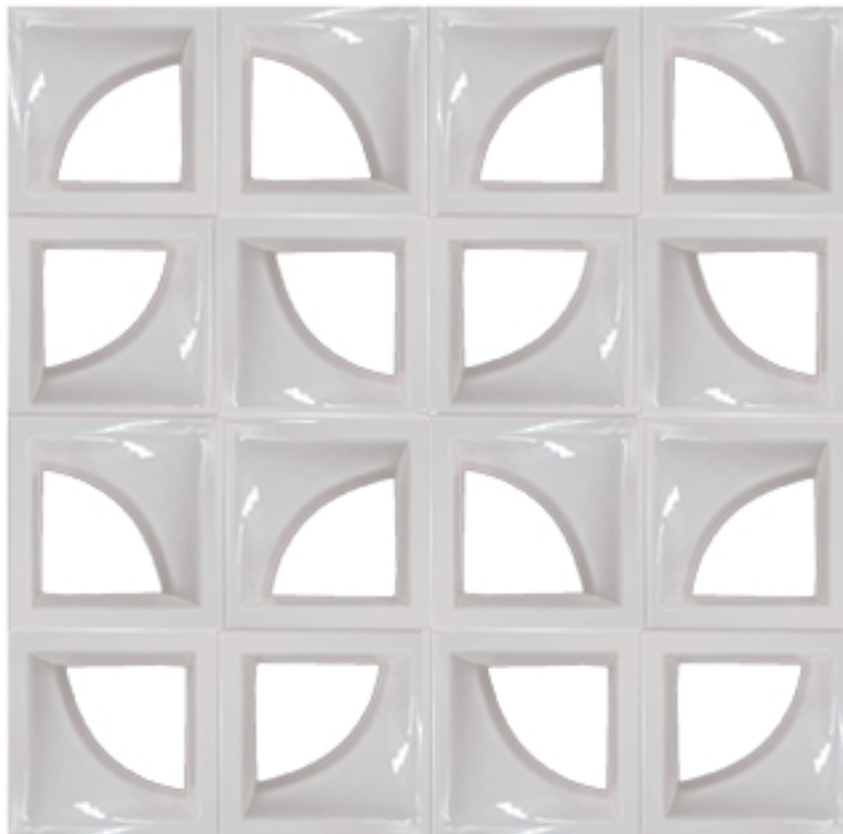

Vermelho

Laranja

Verde escuro

As medidas são nominais e em centímetros, podendo, por se tratarem de peças artesanais, ocorrer pequenas variações.

Olinda 18 x 18 x 8

Cores disponíveis:

Boa Viagem 18,5 x 18,5 x 8

As medidas são nominais e em centímetros, podendo, por se tratarem de peças artesanais, ocorrer pequenas variações.

Pernambuco 19 x 19 x 8

Cores disponíveis:

Frevo 19,5 x 19,5 x 8

As medidas são nominais e em centímetros, podendo, por se tratarem de peças artesanais, ocorrer pequenas variações.

Gravatá 19,5 x 19,5 x 8

Cores disponíveis:

Ipojuca 19,5 x 19,5 x 8

As medidas são nominais e em centímetros, podendo, por se tratarem de peças artesanais, ocorrer pequenas variações.

Pernambuco 25 x 25 x 8