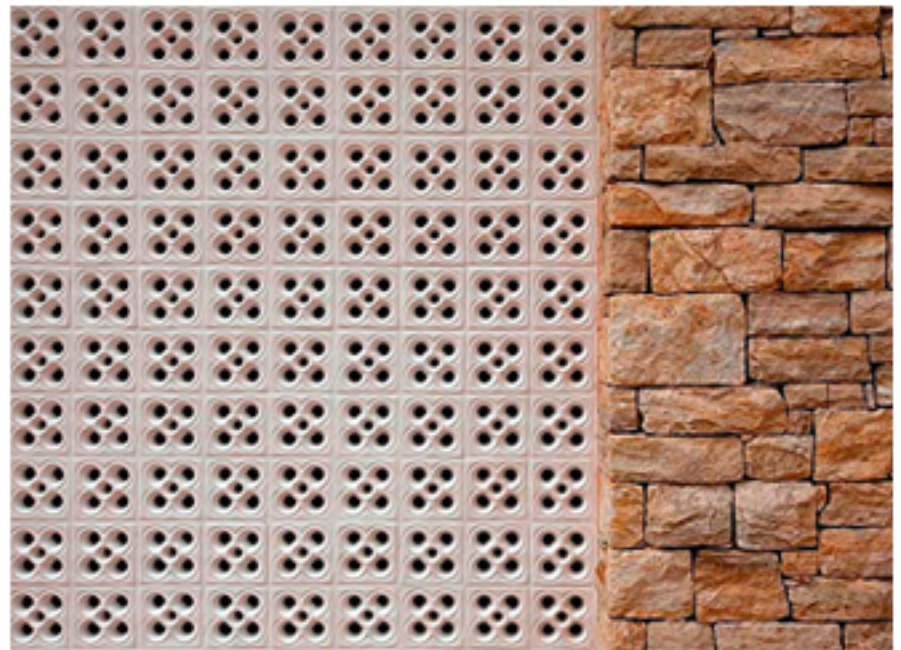

Gaibu 28 x 28 x 8 Recife 28 x 28 x 8

Caruaru 28 x 19 x 8

Cores disponíveis:

Verde
Claro

Preto

Azul

Branco

Amarelo

Vermelho

Laranja

Verde escuro

As medidas são nominais e em centímetros, podendo, por se tratarem de peças artesanais, ocorrer pequenas variações.

Olinda 18 x 18 x 8

Cores disponíveis:

Boa Viagem 18,5 x 18,5 x 8

As medidas são nominais e em centímetros, podendo, por se tratarem de peças artesanais, ocorrer pequenas variações.

Pernambuco 19 x 19 x 8

Cores disponíveis:

Frevo 19,5 x 19,5 x 8

As medidas são nominais e em centímetros, podendo, por se tratarem de peças artesanais, ocorrer pequenas variações.