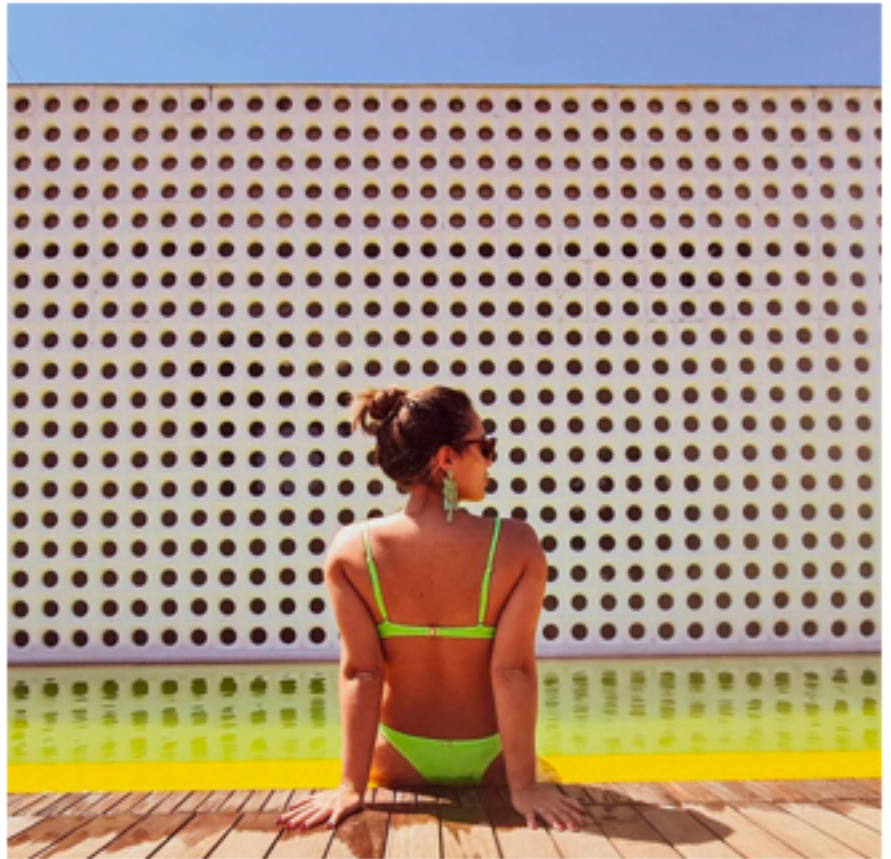

Pernambuco 19 x 19 x 8