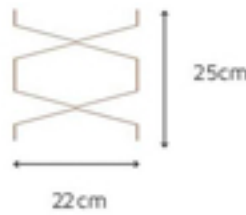

SW 7101

preto

SW 7511

Forró

17 x 17 x 7

Calhetas

21 x 10 x 11

As medidas são nominais e em centímetros, podendo, por se tratarem de peças artesanais, ocorrer pequenas variações.

Para mais imagens acesse: www.rusticosdelfavero.com.br

Xaxado
23,3x6,5x5,5

Sertão
26x13x5,5

Maracatu
23,5x16x7

As medidas são nominais e em centímetros, podendo, por se tratarem de peças artesanais, ocorrer pequenas variações.

Gravatá 19,5 x 19,5 x 8

Cores disponíveis:

Ipojuca 19,5 x 19,5 x 8

As medidas são nominais e em centímetros, podendo, por se tratarem de peças artesanais, ocorrer pequenas variações.

Pernambuco 25 x 25 x 8

Caruau 23 x 16 x 8

As medidas são nominais e em centímetros, podendo, por se tratarem de peças artesanais, ocorrer pequenas variações.