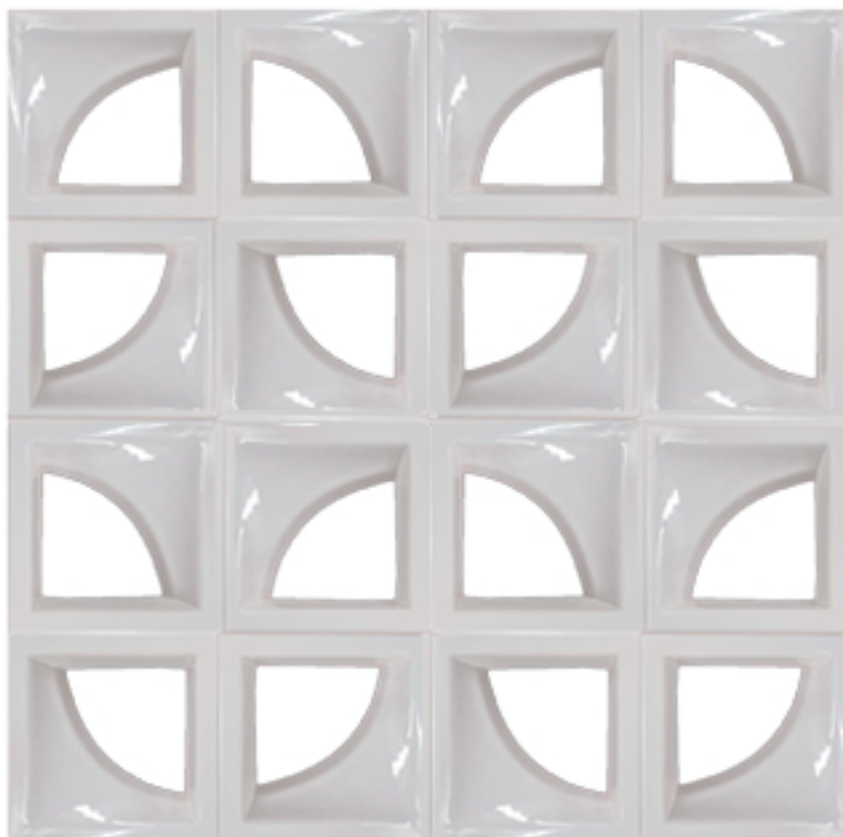

Pernambuco 25 x 25 x 8

Cores disponíveis: