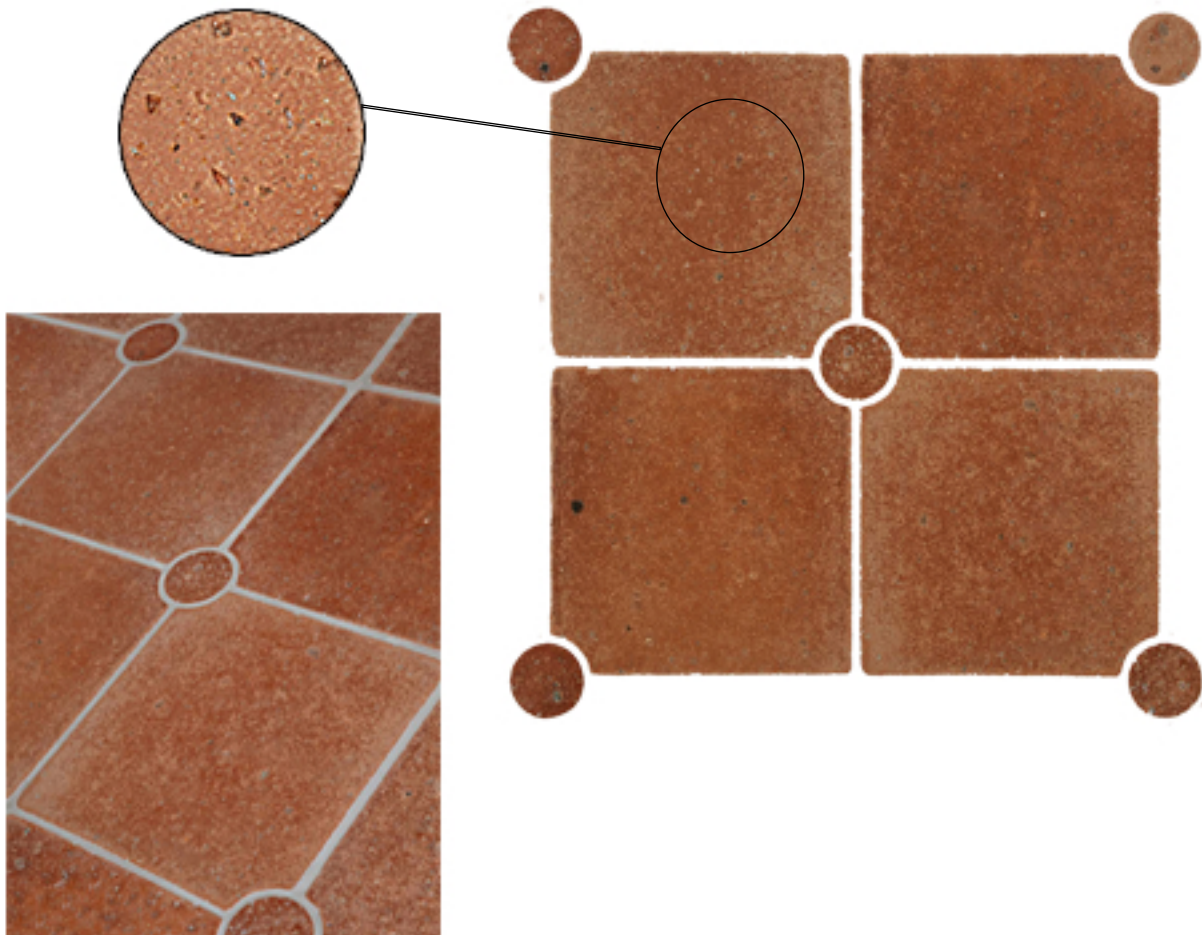

Rodapé

Rodapé

- 30 x 10
- 30 x 6
- 24 x 6
- 20 x 6
- 14,5 x 6
- 11,5 x 6

Cor:
mesclado
(mesclas nos tons)

Textura:
Envelho

Linha Envelho Palha

Tamanhos:

As medidas são nominais e em centímetros, podendo, por se tratarem de peças artesanais, ocorrer pequenas variações.

Esmaltada

Cores disponíveis:

*Consultar fábrica para outras cores.

Linha Toscana Pisa

30x30

Cor:
mesclado
(mesclas nos tons)

Textura:
Toscana
(envelho)

Coleção Órbita