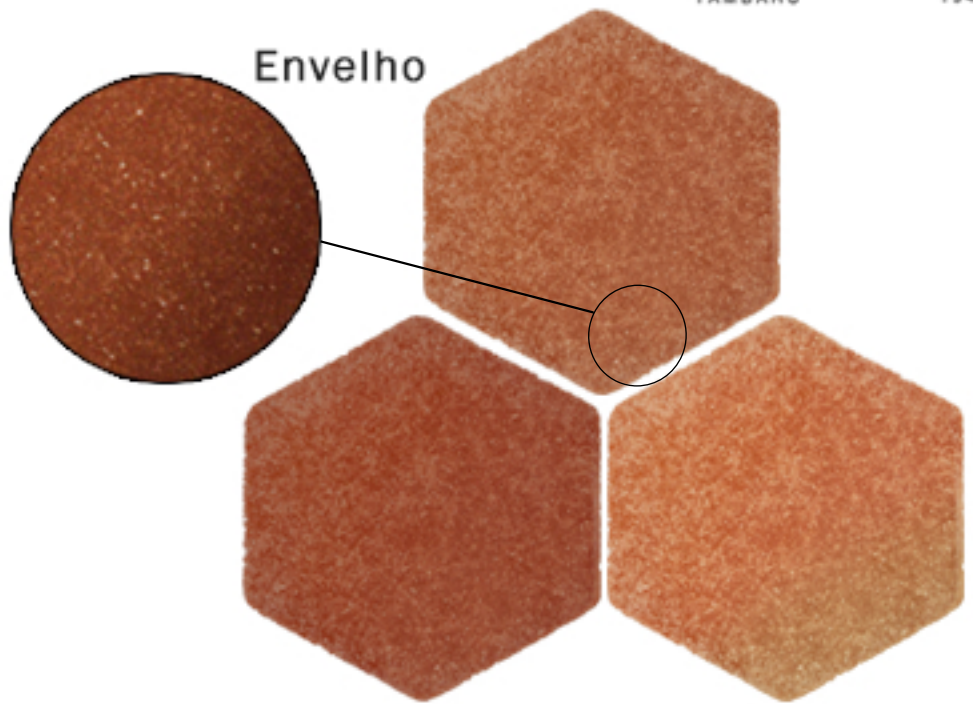

Rodapé

30 x 10
30 x 6

Cor:
mesclado
(mesclas nos tons)

Arremate

Textura:
Toscana
(envelho)

Rodapé

Linha Hexágona

Tamanhos:

As medidas são nominais e em centímetros, podendo, por se tratarem de peças artesanais, ocorrer pequenas variações.

15 cm / lado
8 cm / lado

Cor:

mesclado
(mesclas nos tons)

Textura:

Envelho
Toscana

Envelho