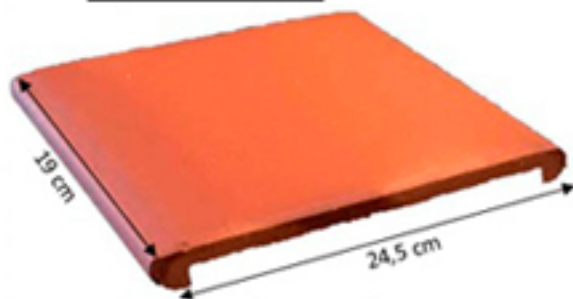

Cobre Muro

Arremate com frizos esmaltados

Rodapé

Rodapé

- 30 x 10
- 30 x 6
- 24 x 6 (somente mesclado e nos tons palhas)
- 20 x 6
- 14,5 x 6