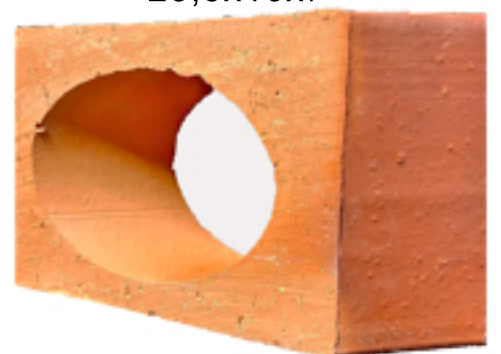

Para mais imagens acesse: www.rusticosdelfavero.com.br

Xaxado
23,3x6,5x5,5

Sertão
26x13x5,5

Maracatu
23,5x16x7

As medidas são nominais e em centímetros, podendo, por se tratarem de peças artesanais, ocorrer pequenas variações.