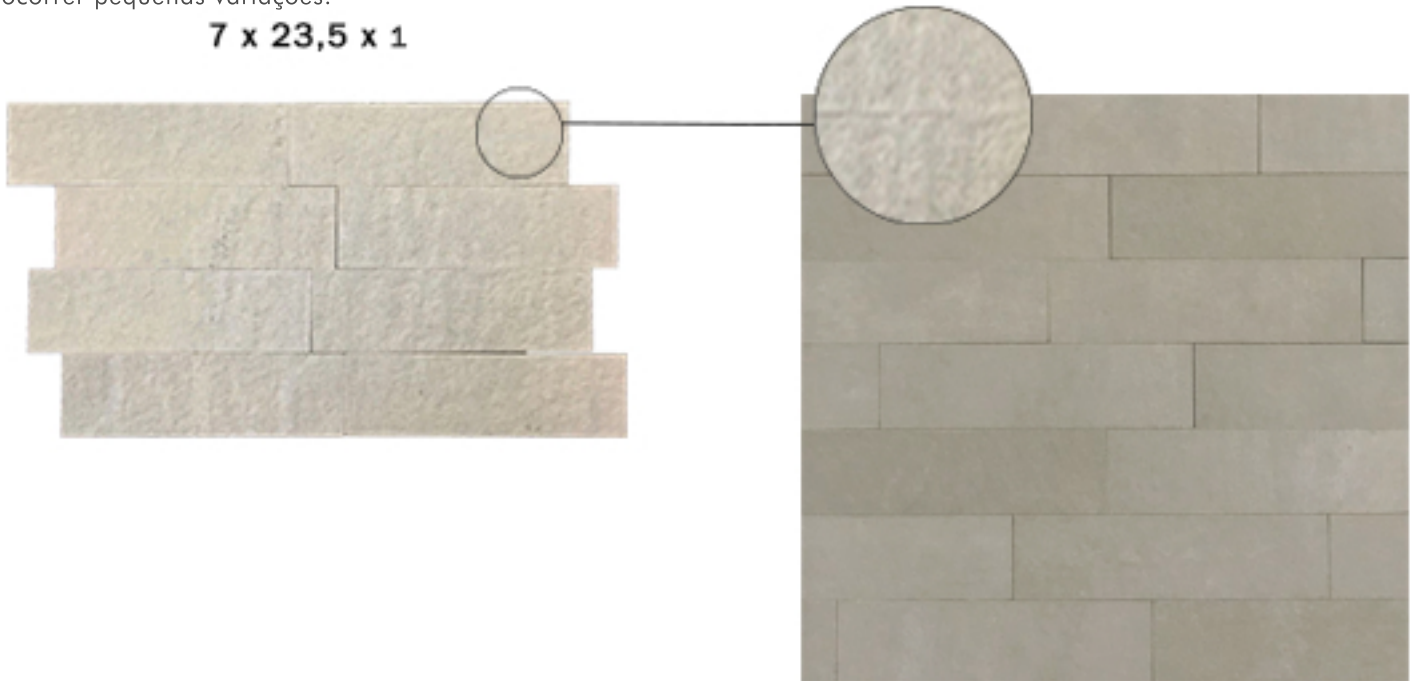

Revestimento Sampa

Tamanho:

As medidas são nominais e em centímetros, podendo, por se tratarem de peças artesanais, ocorrer pequenas variações.

7 x 23,5 x 1