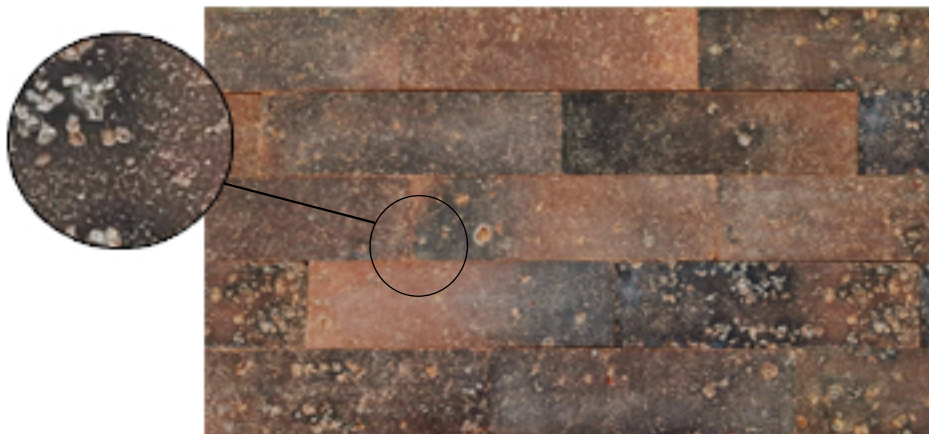

Toscana Retificado

Cores:
fumê
mesclado
palha mesclado
terra

Textura:
Toscana

Toscana fumê
7x28x1,5