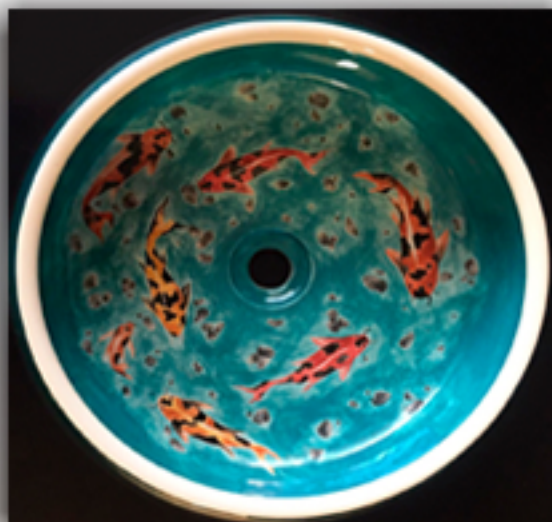

São mais de 10 modelos produzidos,
sendo esmaltadas e decoradas.

Decoradas e Esmaltadas a mão.

Consultar fábrica modelos e medidas.

MODELO 543

MODELO 354

MODELO 402

As medidas são nominais e em centímetros, podendo, por se tratarem de peças artesanais, ocorrer pequenas variações.

MODELO 304

MODELO 227

MODELO 815

As medidas são nominais e em centímetros, podendo, por se tratarem de peças artesanais, ocorrer pequenas variações.

SUIÇA

GENEVA

As medidas são nominais e em centímetros, podendo, por se tratarem de peças artesanais, ocorrer pequenas variações.

ROSONES

Rosones para chão ou parede são uma ótima maneira de adicionar um toque visual impactante e harmonioso a um espaço.
Conheça nossos modelos e apaixone-se.

www.rusticosdelfavero.com.br

Rosones fabricados a partir de 60 cm diâmetro.