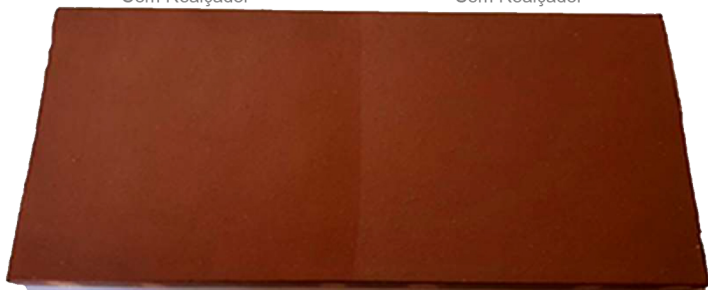

PRODUTO

Realçador de cor

Rendimento médio 12 m² / litro
vide manual de aplicação

Produto desenvolvido para revitalização de cor, também protegendo contra manchas de gorduras e óleos. Este produto protege somente a superfície.

Com Realçador

Sem Realçador