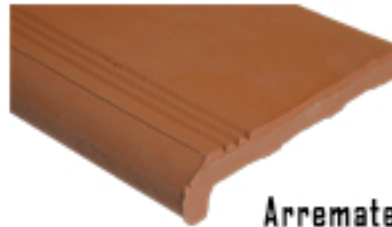

- 30 x 30
- 14,5 x 30
- 14,5 x 14,5
- 20 x 20
- 10 x 20
- 10 x 10
- 7 x 30
- 7 x 14,5

Arremate

- 30 x 30
- 30 x 14
- 20 x 30
- 20 x 14
- 14,5 x 30
- 14,5 x 14

Arremate

Rodapé

- 30 x 10
- 30 x 6
- 20 x 6
- 14,5 x 6

Rodapé

Cor:
natural
(uniforme)

Podendo haver variação de tonalidade nos lotes

Textura:
Rústico

Linha Rústico Claro

Tamanhos:

As medidas são nominais e em centímetros, podendo, por se tratarem de peças artesanais, ocorrer pequenas variações.

Pisos

- 30 x 30
- 14,5 x 30
- 14,5 x 14,5
- 20 x 20
- 10 x 20
- 10 x 10
- 7 x 30
- 7 x 14,5

Arremate

- 30 x 30
- 30 x 14
- 20 x 30
- 20 x 14
- 14,5 x 30
- 14,5 x 14

Arremate

Rodapé

- 30 x 10
- 30 x 6
- 20 x 6
- 14,5 x 6