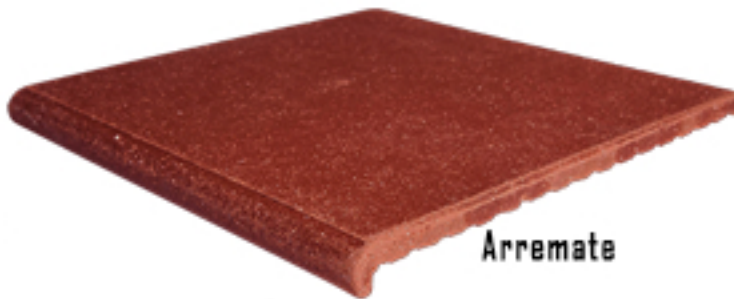

Arremate

- 30 x 30
- 30 x 14
- 20 x 30
- 20 x 14
- 14,5 x 30
- 14,5 x 14

Rodapé

- 30 x 10
- 30 x 6
- 20 x 6
- 14,5 x 6

Cor:
natural
(uniforme)

Podendo haver variação de tonalidade nos lotes

Textura:
Envelho

Arremate

Rodapé

Linha Envelho Claro

Tamanhos:

As medidas são nominais e em centímetros, podendo, por se tratarem de peças artesanais, ocorrer pequenas variações.

Pisos

- 30 x 30
- 14,5 x 30
- 14,5 x 14,5
- 20 x 20
- 10 x 20
- 10 x 10
- 7 x 30
- 7 x 14,5

Arremate

- 30 x 30
- 30 x 14
- 20 x 30
- 20 x 14
- 14,5 x 30
- 14,5 x 14

Arremate

Rodapé

- 30 x 10
- 30 x 6
- 20 x 6
- 14,5 x 6

Rodapé

Cor:

claro
(uniforme)