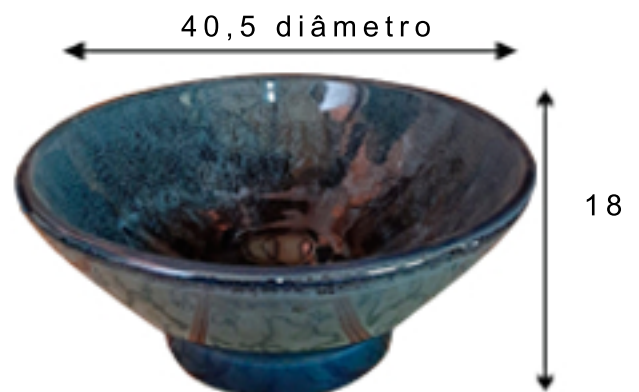

São mais de 10 modelos produzidos,
sendo esmaltadas e decoradas.

Decoradas e Esmaltadas a mão.

Consultar fábrica modelos e medidas.

MODELO 543

MODELO 354

MODELO 402

As medidas são nominais e em centímetros, podendo, por se tratarem de peças artesanais, ocorrer pequenas variações.

MODELO 304

MODELO 227

MODELO 815

As medidas são nominais e em centímetros, podendo, por se tratarem de peças artesanais, ocorrer pequenas variações.

SUIÇA

GENEVA

As medidas são nominais e em centímetros, podendo, por se tratarem de peças artesanais, ocorrer pequenas variações.