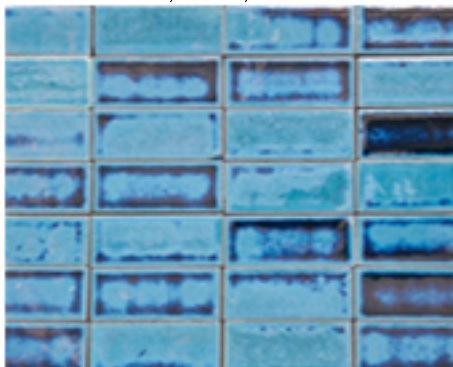

Esmaltados

Azul Celeste 5,2 x 11,5