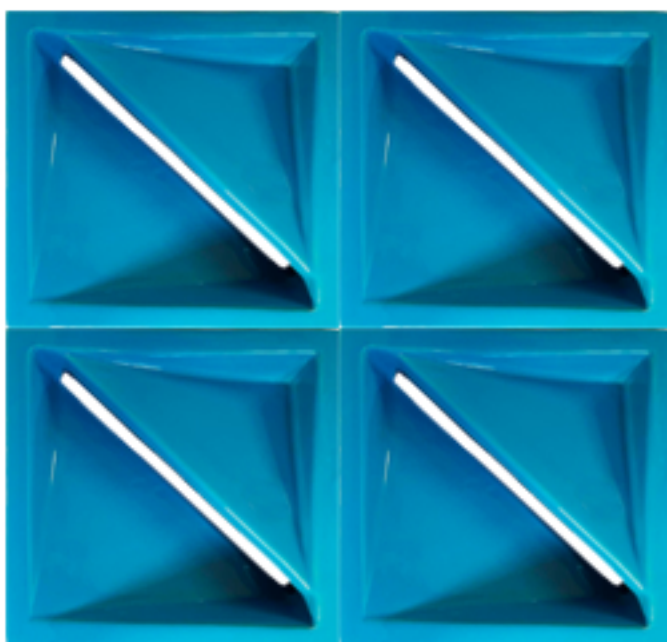

Cores disponíveis: