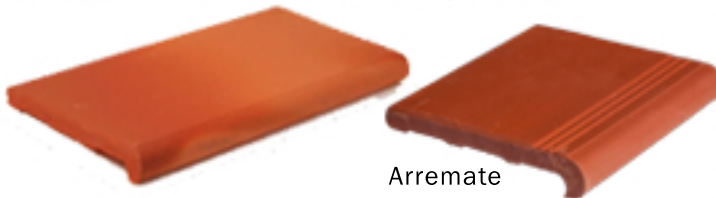

www.rusticosdelfavero.com.br

Tamanhos:

Acabamentos

As medidas são nominais e em centímetros, podendo, por se tratarem de peças artesanais, ocorrer pequenas variações.

Arremate

Arremate

- 30 x 30
- 30 x 14
- 24 x 24 (somente mesclado e nos tons palhas)
- 24 x 11,5 (somente mesclado e nos tons palhas)
- 11,5 x 11,5 (somente mesclado e nos tons palhas)
- 14,5 x 30
- 14,5 x 14,5
- 20 x 30
- 20 x 14