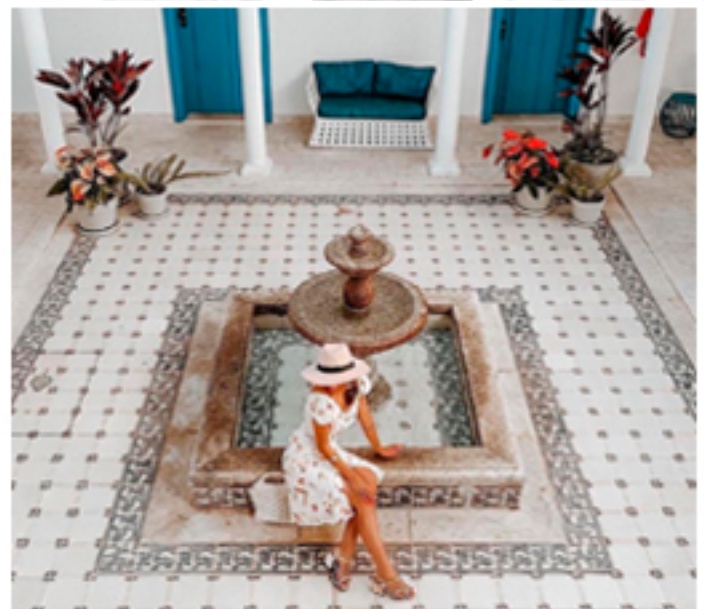

As medidas são nominais e em centímetros, podendo, por se tratarem de peças artesanais, ocorrer pequenas variações.

Para mais imagens acesse: www.rusticosdelfavero.com.br