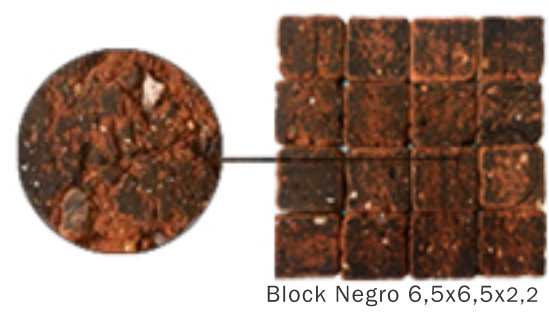

Block Marrakech 6,5x6,5x2,2