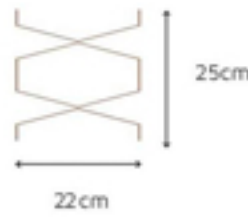

Entrelace

collab Patrícia Martinez

terracota

25x14x8

25x22x8

coloridos

SW 7023

SW 7101

preto

SW 7511

Forró

17 x 17 x 7

Calhetas

21 x 10 x 11

As medidas são nominais e em centímetros, podendo, por se tratarem de peças artesanais, ocorrer pequenas variações.

Para mais imagens acesse: www.rusticosdelfavero.com.br