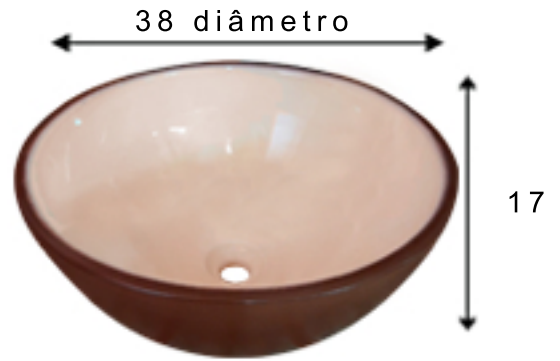

São mais de 10 modelos produzidos,
sendo esmaltadas e decoradas.

Decoradas e Esmaltadas a mão.

Consultar fábrica modelos e medidas.

MODELO 543

MODELO 354

MODELO 402

As medidas são nominais e em centímetros, podendo, por se tratarem de peças artesanais, ocorrer pequenas variações.

MODELO 304

MODELO 227

MODELO 815

As medidas são nominais e em centímetros, podendo, por se tratarem de peças artesanais, ocorrer pequenas variações.

SUIÇA

GENEVA

As medidas são nominais e em centímetros, podendo, por se tratarem de peças artesanais, ocorrer pequenas variações.