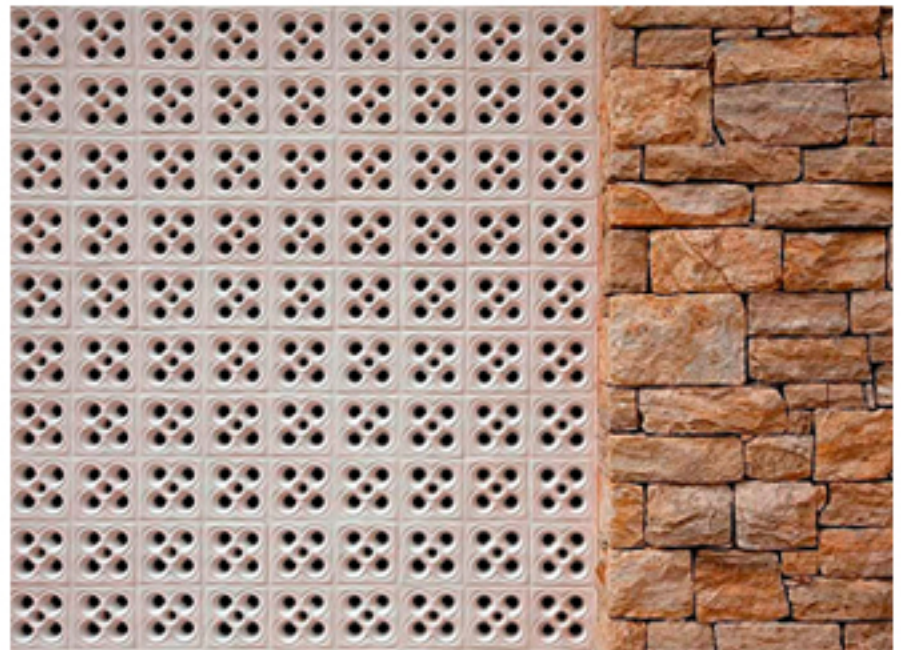

Gaibu 28 x 28 x 8 Recife 28 x 28 x 8

Caruaru 28 x 19 x 8

Cores disponíveis:

Verde Claro

Preto

Azul

Branco

Amarelo

Vermelho

Laranja

Verde escuro

As medidas são nominais e em centímetros, podendo, por se tratarem de peças artesanais, ocorrer pequenas variações.

Olinda 18 x 18 x 8

Cores disponíveis:

Boa Viagem 18,5 x 18,5 x 8