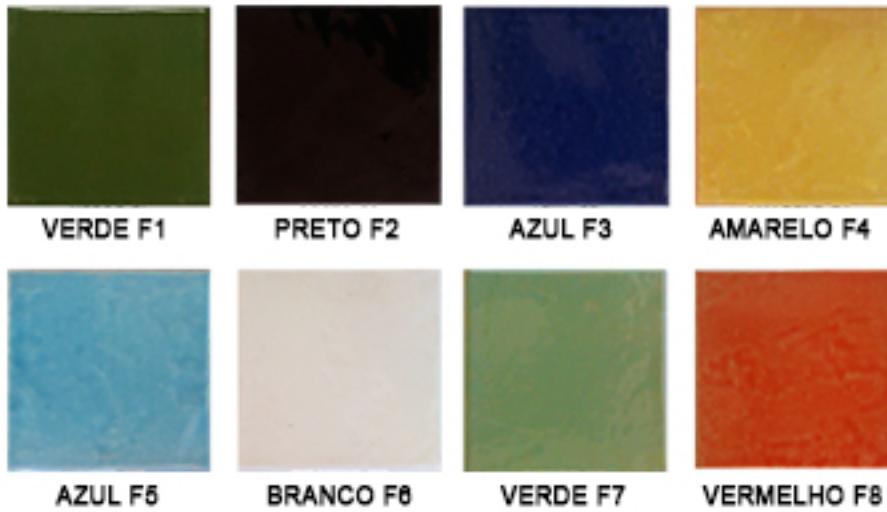

FP 01

FP 02

FP 03

FP 03

FP 04

FP 05

FP 07

FP 08

As medidas são nominais e em centímetros, podendo, por se tratarem de peças artesanais, ocorrer pequenas variações.

Para mais imagens acesse: www.rusticosdelfavero.com.br

10 x 10 Esmaltado

10 x 10 Baixo Relevo