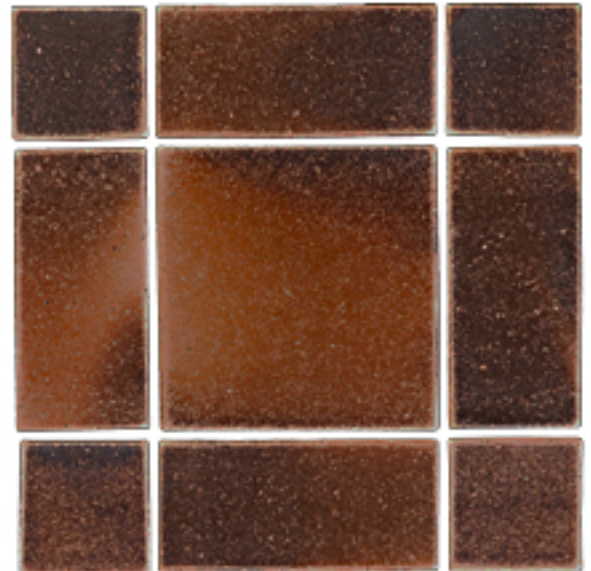

Cor:

fumê

(mesclas nos tons vermelho e preto)

Textura:

Envelho

Arremate

Rodapé

Linha Envelho Natural