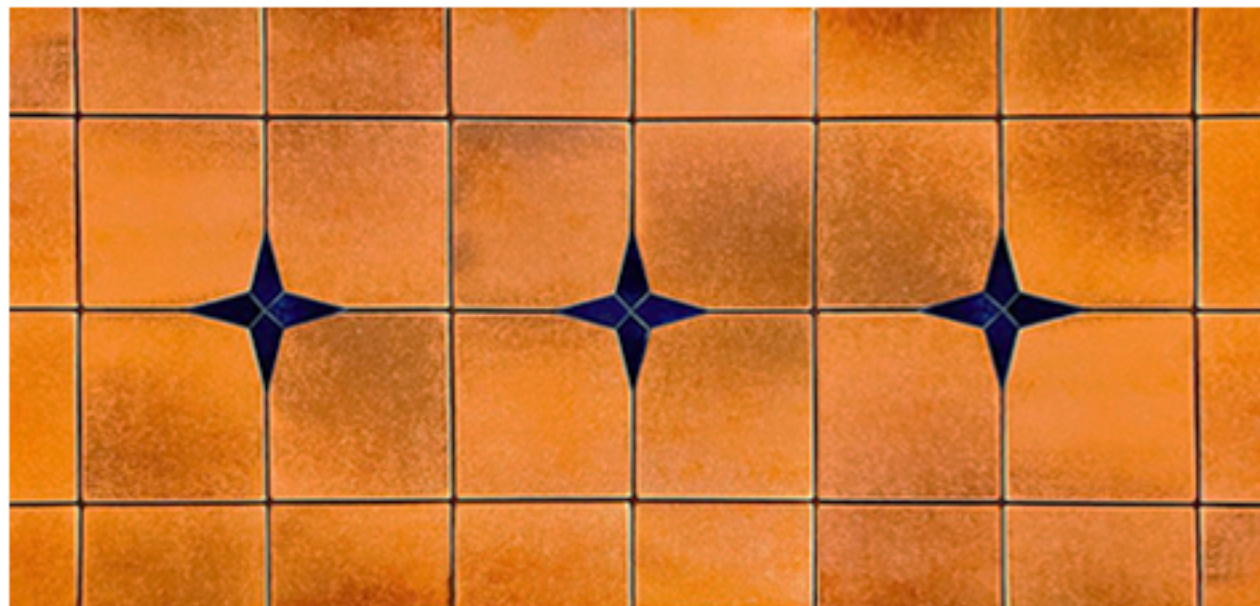

Textura:
Envelho

Linha Mudéjar

30x30

Cor:
mesclado
(mesclas nos tons)

Textura:
Envelho

Linha Toscana Florença

Tamanho:

As medidas são nominais e em centímetros, podendo, por se tratarem de peças artesanais, ocorrer pequenas variações.