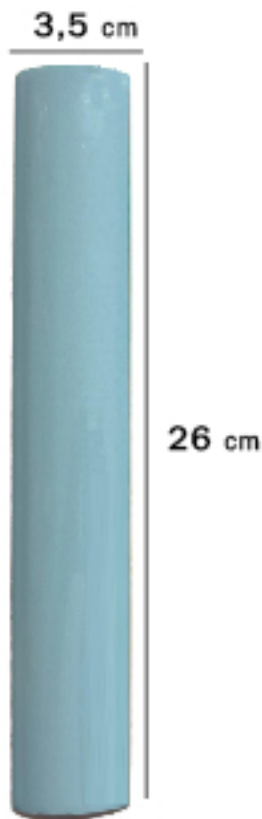

20 x 20

Revestimento Prisma

29 x 9

Revestimento Arco

Tamanho:

As medidas são nominais e em centímetros, podendo, por se tratarem de peças artesanais, ocorrer pequenas variações.

Côncavo

Convexo

*Comercializado em unidade ou telado.

**Tela 38 x 26 cm

Verde
F1

Cinza
Fosco

Azul
F3

Cinza
Brilhante

Branco
F6

Azul
F5