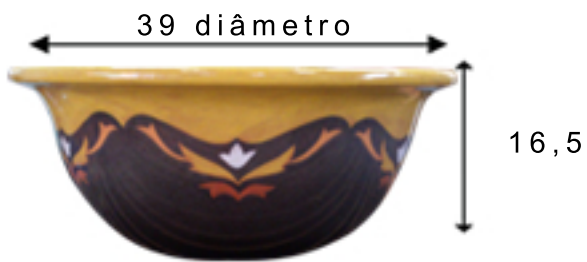

São mais de 10 modelos produzidos,
sendo esmaltadas e decoradas.

Decoradas e Esmaltadas a mão.

Consultar fábrica modelos e medidas.

MODELO 543

MODELO 354

MODELO 402

As medidas são nominais e em centímetros, podendo, por se tratarem de peças artesanais, ocorrer pequenas variações.

MODELO 304

MODELO 227

MODELO 815

As medidas são nominais e em centímetros, podendo, por se tratarem de peças artesanais, ocorrer pequenas variações.

SUIÇA

GENEVA

As medidas são nominais e em centímetros, podendo, por se tratarem de peças artesanais, ocorrer pequenas variações.