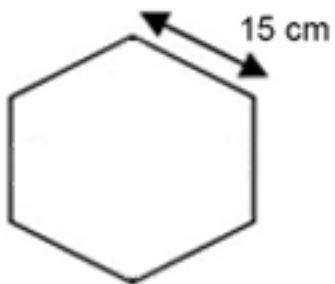

As medidas são nominais e em centímetros, podendo, por se tratarem de peças artesanais, ocorrer pequenas variações.

15 cm / lado
8 cm / lado

Cor:

mesclado
(mesclas nos tons)

Textura:

Envelho
Toscana

Envelho

Toscana

Linha Otágona

Tamanhos:

As medidas são nominais e em centímetros, podendo, por se tratarem de peças artesanais, ocorrer pequenas variações.

6 cm / lado

Cor:

mesclado
(mesclas nos tons)

Textura: