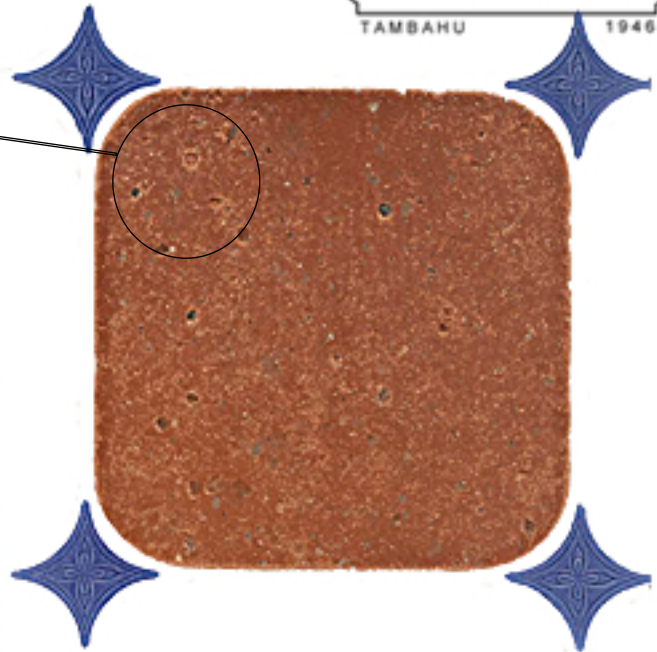

Linha Toscana Florença

Tamanho:

As medidas são nominais e em centímetros, podendo, por se tratarem de peças artesanais, ocorrer pequenas variações.

30x30

Cor:

mesclado
(mesclas nos tons)

Textura:

Toscana
(envelho)