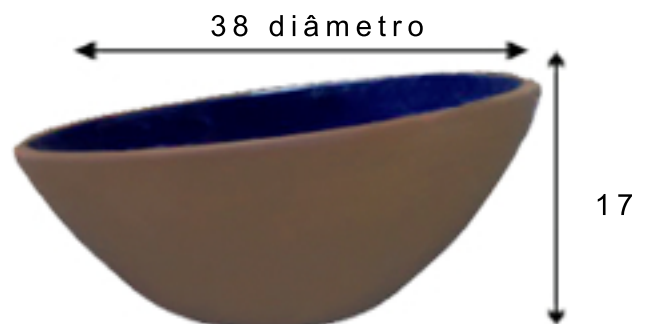

São mais de 10 modelos produzidos,
sendo esmaltadas e decoradas.

Decoradas e Esmaltadas a mão.

Consultar fábrica modelos e medidas.

MODELO 543

MODELO 354

MODELO 402

As medidas são nominais e em centímetros, podendo, por se tratarem de peças artesanais, ocorrer pequenas variações.

MODELO 304

MODELO 227

MODELO 815

As medidas são nominais e em centímetros, podendo, por se tratarem de peças artesanais, ocorrer pequenas variações.

SUIÇA

GENEVA

As medidas são nominais e em centímetros, podendo, por se tratarem de peças artesanais, ocorrer pequenas variações.