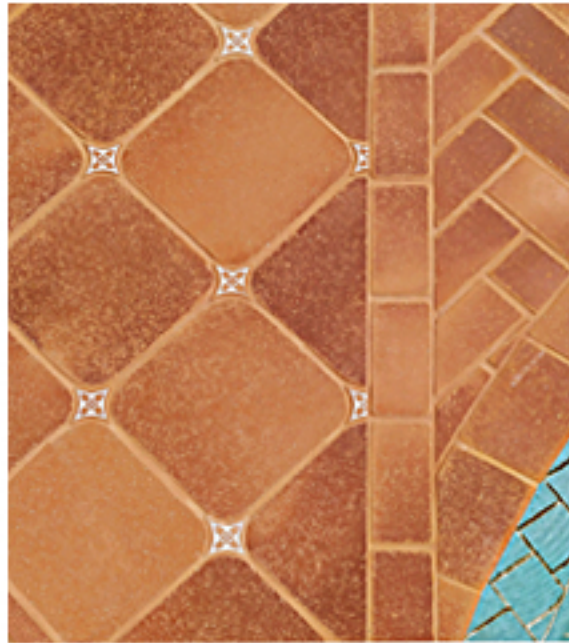

Linha Mediterrâneo

Tamanho:

As medidas são nominais e em centímetros, podendo, por se tratarem de peças artesanais, ocorrer pequenas variações.

30x30

Cor:
mesclado
(mesclas nos tons)

Textura:
Envelho