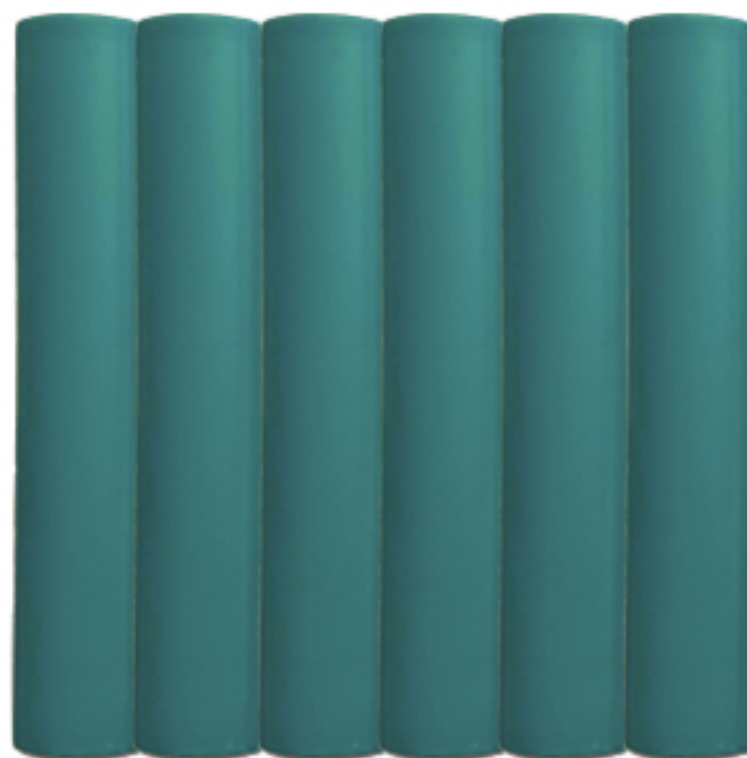

20 x 20

Revestimento Prisma

29 x 9

Revestimento Arco

Tamanho:

As medidas são nominais e em centímetros, podendo, por se tratarem de peças artesanais, ocorrer pequenas variações.

Côncavo

Convexo