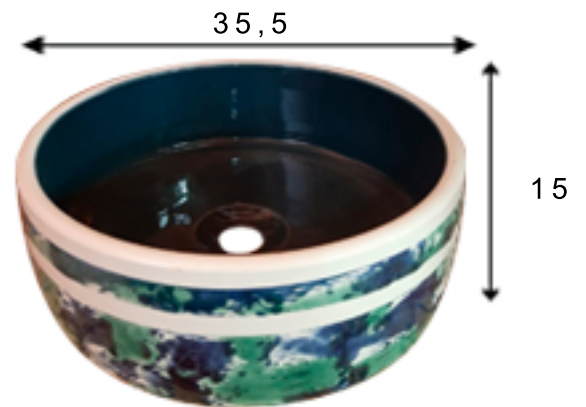

São mais de 10 modelos produzidos,
sendo esmaltadas e decoradas.

Decoradas e Esmaltadas a mão.

Consultar fábrica modelos e medidas.

MODELO 543

MODELO 354

MODELO 402

As medidas são nominais e em centímetros, podendo, por se tratarem de peças artesanais, ocorrer pequenas variações.

MODELO 304

MODELO 227

MODELO 815

As medidas são nominais e em centímetros, podendo, por se tratarem de peças artesanais, ocorrer pequenas variações.

SUIÇA

GENEVA

As medidas são nominais e em centímetros, podendo, por se tratarem de peças artesanais, ocorrer pequenas variações.