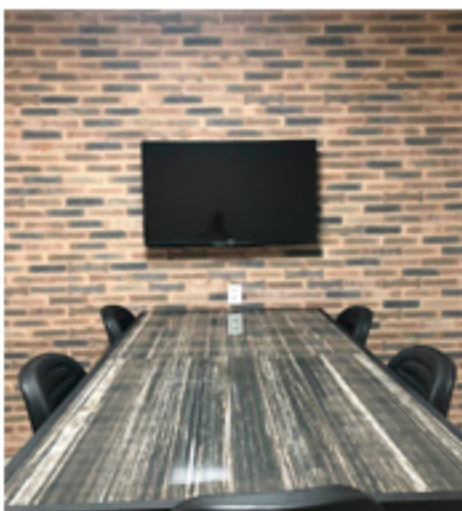

Soho fumê

Soho natural

Soho claro

Marrocos

Cores:
Agadir
Fez
Marrakech
Medina
Tânger

Fez 5x22,7

Medina 7,5x23

Agadir 6,5x22,5