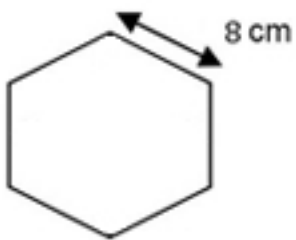

As medidas são nominais e em centímetros, podendo, por se tratarem de peças artesanais, ocorrer pequenas variações.

15 cm / lado
8 cm / lado

Cor:

mesclado
(mesclas nos tons)

Textura:

Envelho
Toscana

Envelho