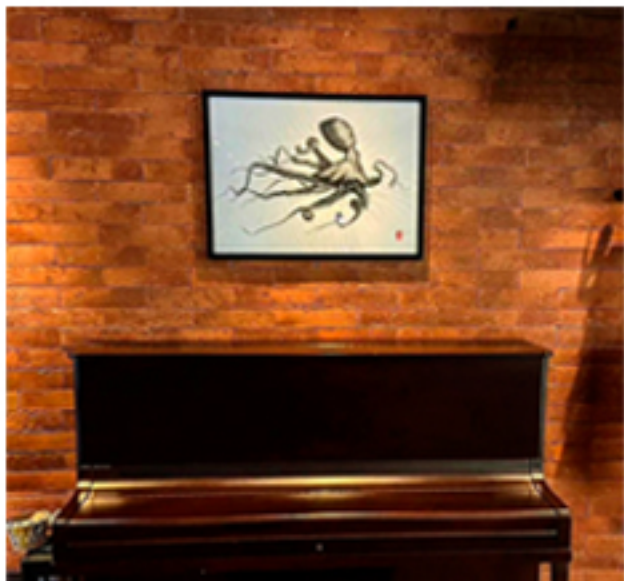

Linha City

Tamanho:
7 x 30

As medidas são nominais e em centímetros, podendo, por se tratarem de peças artesanais, ocorrer pequenas variações.

Cores:
negro
fumê
natural
mesclado

Textura:
Metrópole

Metrópole mesclado

Textura:
Urban