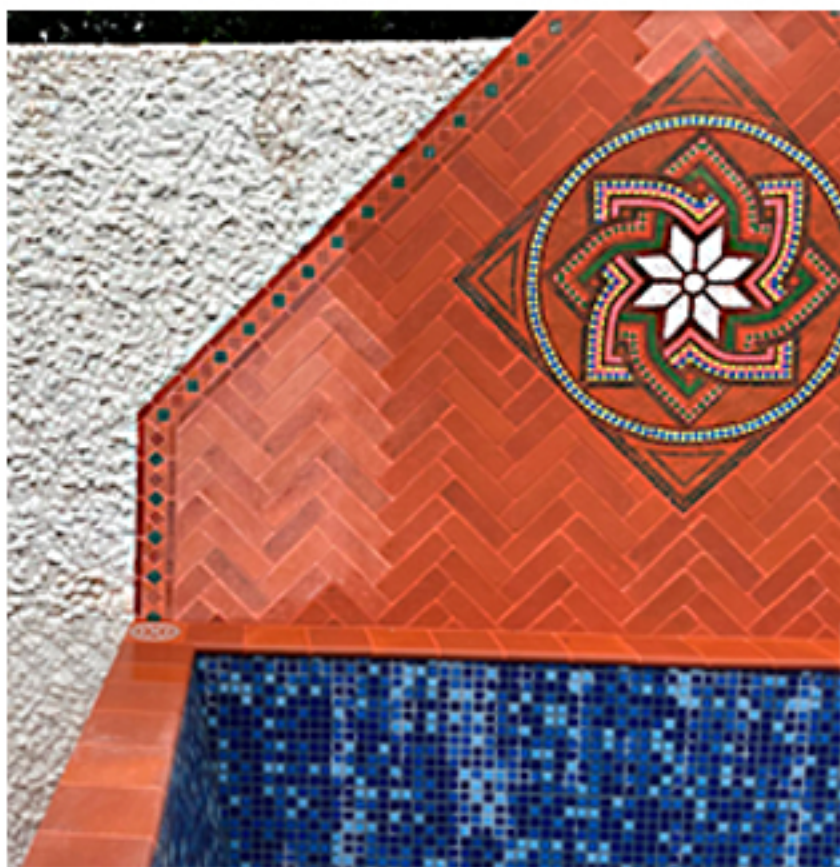

Rosones especiais

Rosone RDF 48 - Especial 01 90 diâmetro

Rosone RDF 49 - Especial 02 80x80

Rosone RDF 50 - Especial 03 100 diâmetro

Mesas

Os modelos de mesas podem ser fabricados nos mesmos dos rososnes

As medidas são nominais e em centímetros, podendo, por se tratarem de peças artesanais, ocorrer pequenas variações.