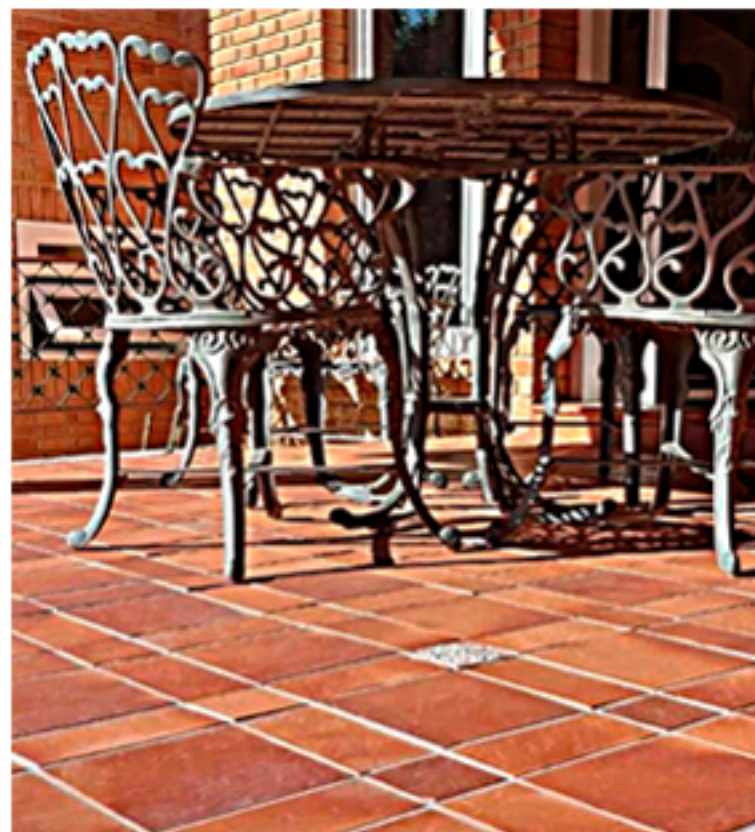

Linha Engenharia

Tamanhos:

As medidas são nominais e em centímetros, podendo, por se tratarem de peças artesanais, ocorrer pequenas variações.

Pisos

20 x 20

10 x 20

10 x 10

Arremate

20 x 14

Rodapé

20 x 6

Cor:
mesclada
(mesclas nos tons)

Textura:
Engenharia