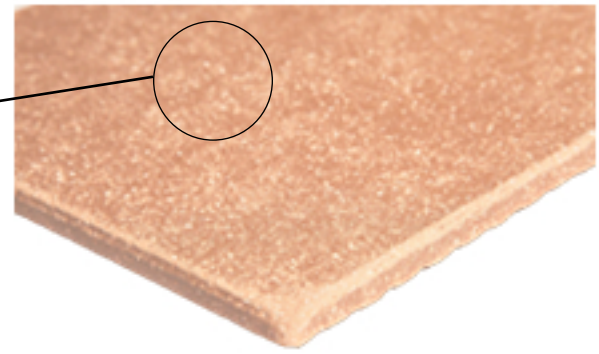

Rodapé

Rodapé

- 30 x 10
- 30 x 6
- 24 x 6
- 20 x 6
- 14,5 x 6
- 11,5 x 6

Cor:
mesclado
(mesclas nos tons)

Textura:
Envelho

Linha Envelho Palha

Tamanhos:

As medidas são nominais e em centímetros, podendo, por se tratarem de peças artesanais, ocorrer pequenas variações.

Pisos

- 24 x 24
- 11,5 x 24
- 11,5 x 11,5
- 5,2 x 24
- 5,2 x 11,5
- 5,2 x 5,2

Arremate

- 24 x 24
- 24 x 11,5
- 11,5 x 24
- 11,5 x 11,5

Rodapé

- 24 x 6
- 11,5 x 6

Cor:

palha
(uniforme)

Podendo haver variação de tonalidade nos lotes

Textura:
Envelho

Arremate

Rodapé

Linha Envelho Palha Mesclado

Tamanhos:

As medidas são nominais e em centímetros, podendo, por se tratarem de peças artesanais, ocorrer pequenas variações.