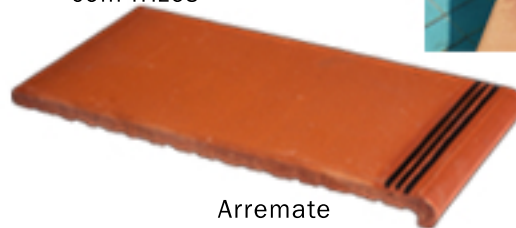

Cobre Muro

Arremate com frizos esmaltados

Rodapé

Rodapé

- 30 x 10
- 30 x 6
- 24 x 6 (somente mesclado e nos tons palhas)
- 20 x 6
- 14,5 x 6