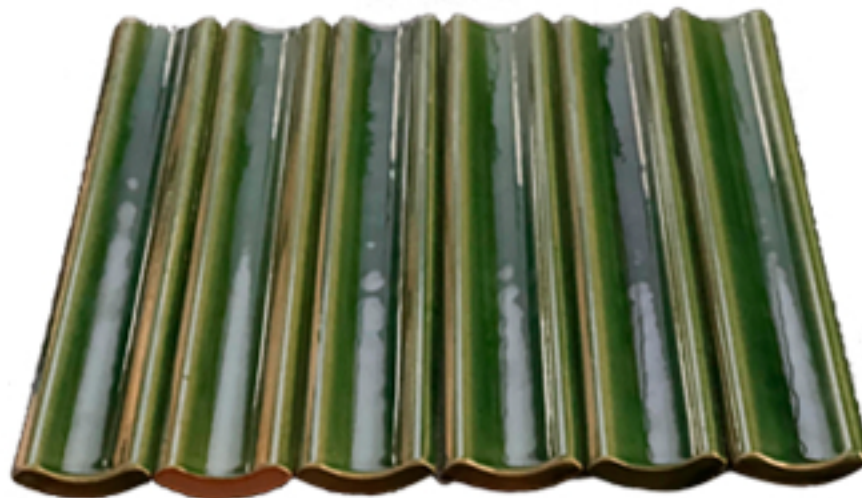

20 x 20

Revestimento Prisma

29 x 9

Revestimento Arco

Tamanho:

As medidas são nominais e em centímetros, podendo, por se tratarem de peças artesanais, ocorrer pequenas variações.

Côncavo

Convexo

*Comercializado em unidade ou telado.

**Tela 38 x 26 cm

Verde
F1

Cinza
Fosco

Azul
F3

Cinza
Brilhante

Branco
F6

Azul
F5