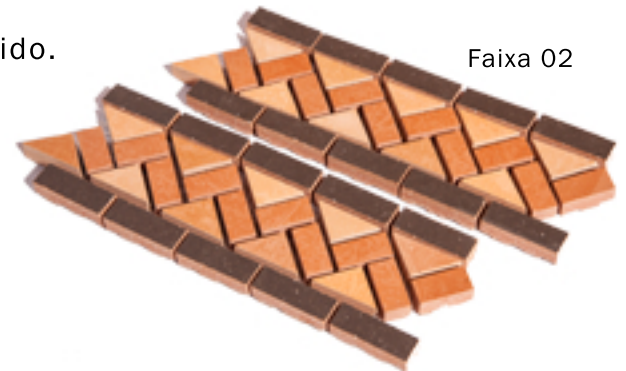

Telados

Nossos materiais telados rústicos, trazem charme e textura para seus projetos, oferecendo uma solução robusta e esteticamente agradável para qualquer espaço.

www.rusticosdelfavero.com.br

Faixa Telada

Nossas faixas teladas são a solução perfeita para tornar seus ambientes únicos.

Faixa 03

Faixa 01

Texturas rústico ou envelhecido.

Faixa 02

*Consultar fábrica larguras.

Pastilhado telado 2 x 2

Cor:
Mesclado

Textura:
Envelho

Tela 30 x 30 cm

TRATAMENTO EM FÁBRICA

Hidrofugação

- Comercializado por m² (metro quadrado)

A Rústicos del Favero oferece um exclusivo sistema de tratamento para diminuir absorção da sua linha de produtos, este processo por imersão, efetuado e controlado na fábrica, protege na superfície, na base e nas laterais dos pisos e revestimentos, sem alterar as qualidades estéticas de cor e textura, e não ocorre brilho, garantindo maior resistência, durabilidade e ainda facilitando a manutenção diária. Recomendado para todos os produtos e de grande importância nos produtos de cores claras, ex: palha, palha mesclado, claro.