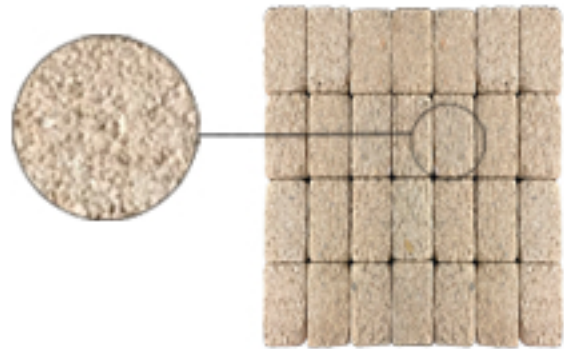

Átimo Agadir

Tamanho:

As medidas são nominais e em centímetros, podendo, por se tratarem de peças artesanais, ocorrer pequenas variações.

3 x 6

Átimo Agadir 3x6

Geo

Cores:

Claro
Coimbra
Fez

FormaTerra
Marrakech
Medina

Negro
Palha
Tânger