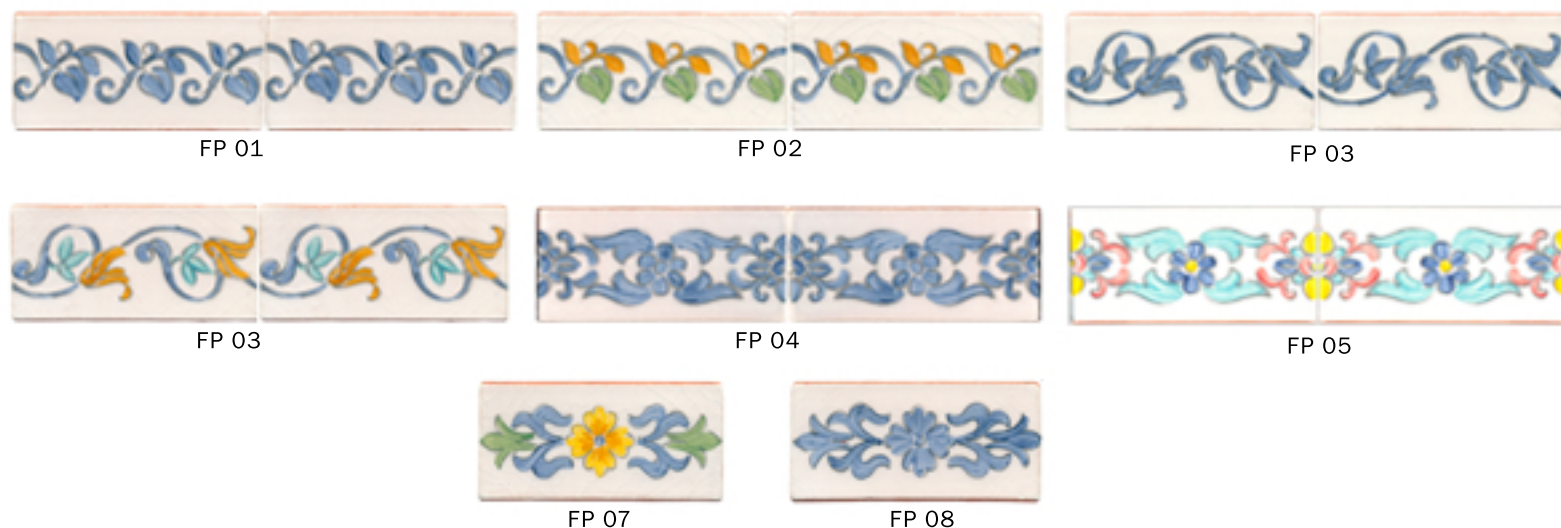

Faixa Coleção Provençal 10 x 20

As medidas são nominais e em centímetros, podendo, por se tratarem de peças artesanais, ocorrer pequenas variações.

Para mais imagens acesse: www.rusticosdelfavero.com.br