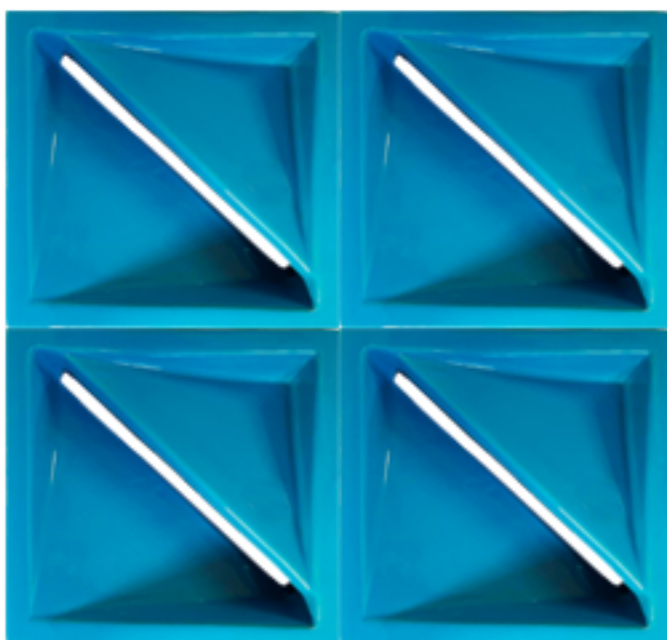

Cores disponíveis: