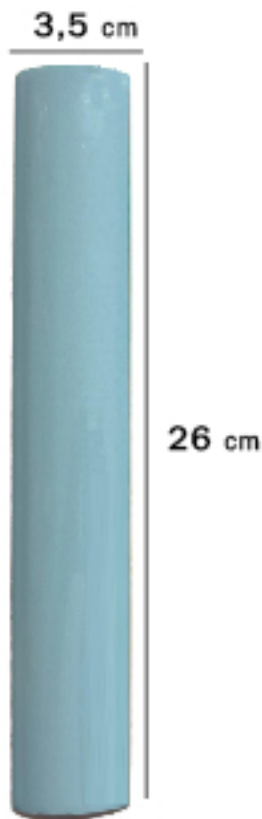

Tamanho:

As medidas são nominais e em centímetros, podendo, por se tratarem de peças artesanais, ocorrer pequenas variações.

20 x 20

Revestimento Paralelas

20 x 20

Revestimento Prisma

29 x 9

Revestimento Arco

Tamanho:

As medidas são nominais e em centímetros, podendo, por se tratarem de peças artesanais, ocorrer pequenas variações.

Côncavo

Convexo

*Comercializado em unidade ou telado.

**Tela 38 x 26 cm

Verde
F1

Cinza
Fosco