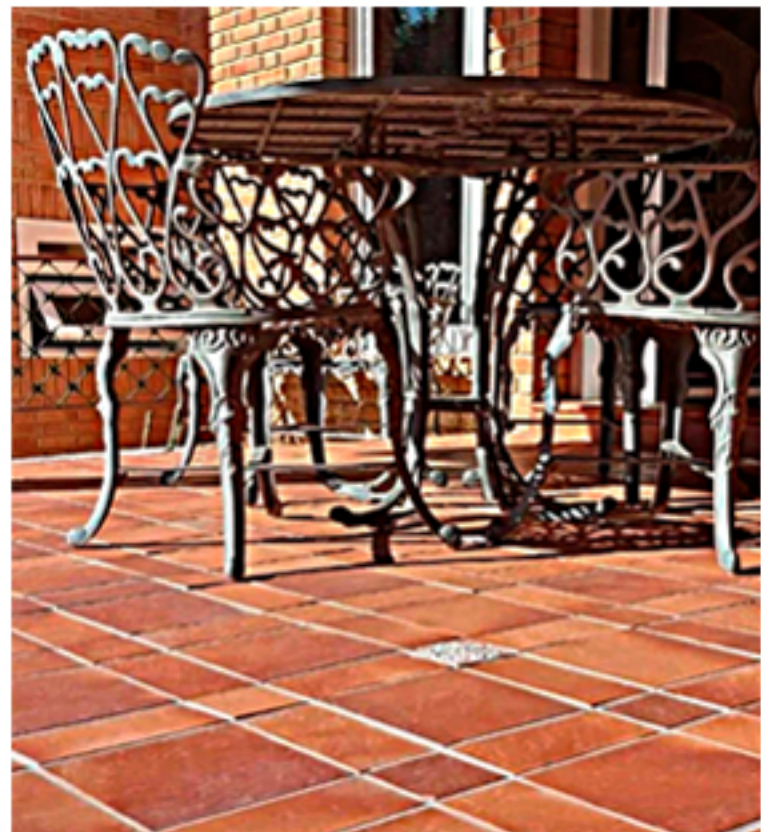

20 x 14

Rodapé

20 x 6

Cor:
mesclada
(mesclas nos tons)

Arremate

Textura:
Engenharia

Rodapé

Linha Toscana