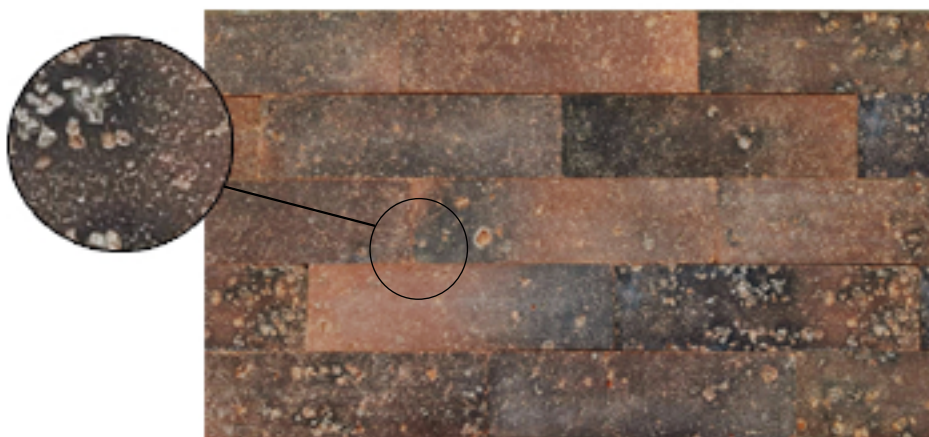

Cores:
fumê
mesclado
palha mesclado
terra

Textura:
Toscana

Toscana fumê
7x28x1,5

Toscana fumê

Toscana mesclado
7x28x1,5

Toscana mesclado

Toscana palha mesclado
7x28x1,5

Toscana terra
6,5x26,5x1,5