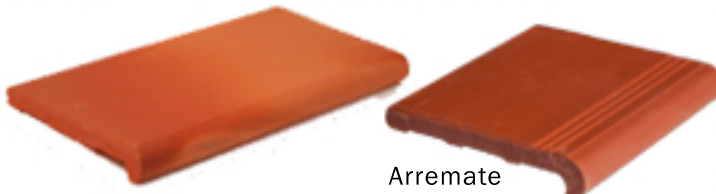

www.rusticosdelfavero.com.br

Tamanhos:

Acabamentos

As medidas são nominais e em centímetros, podendo, por se tratarem de peças artesanais, ocorrer pequenas variações.

Arremate

Arremate

- 30 x 30
- 30 x 14
- 24 x 24 (somente mesclado e nos tons palhas)
- 24 x 11,5 (somente mesclado e nos tons palhas)
- 11,5 x 11,5 (somente mesclado e nos tons palhas)
- 14,5 x 30
- 14,5 x 14,5
- 20 x 30
- 20 x 14