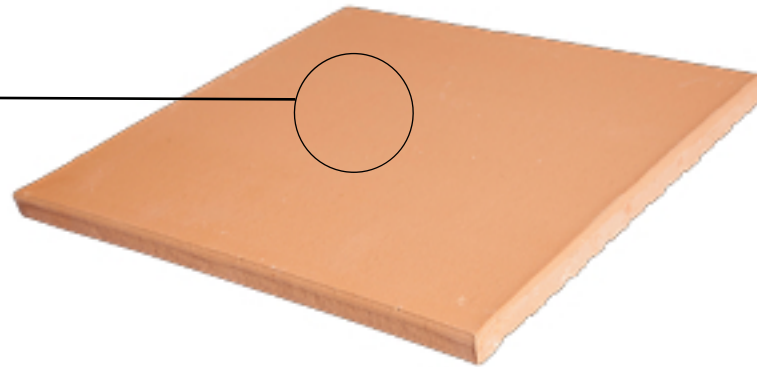

Arremate

- 24 x 24
- 24 x 11,5
- 11,5 x 24
- 11,5 x 11,5

Rodapé

- 24 x 6
- 11,5 x 6

Cor:

palha
(uniforme)

Podendo haver variação de tonalidade nos lotes

Textura:
Rústico

Arremate

Rodapé

Linha Rústico Palha Mesclado

Tamanhos:

As medidas são nominais e em centímetros, podendo, por se tratarem de peças artesanais, ocorrer pequenas variações.

Pisos

- 24 x 24
- 11,5 x 24
- 11,5 x 11,5
- 5,2 x 24
- 5,2 x 11,5
- 5,2 x 5,2