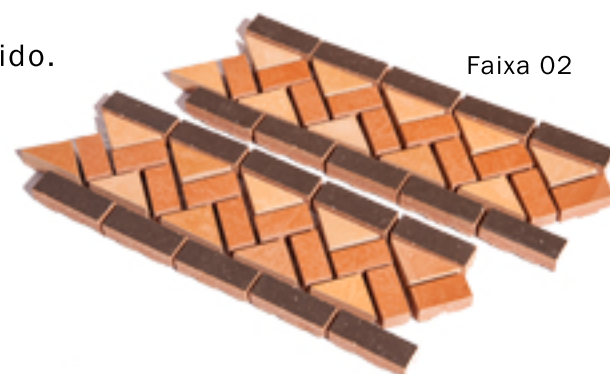

Faixa Telada

Nossas faixas teladas são a solução perfeita para tornar seus ambientes únicos.

Faixa 03

Faixa 01

Texturas rústico ou envelhecido.

Faixa 02

*Consultar fábrica larguras.

Pastilhado telado 2 x 2

Cor:
Mesclado

Textura:
Envelho

Tela 30 x 30 cm

TRATAMENTO EM FÁBRICA

Hidrofugação

- Comercializado por m² (metro quadrado)

A Rústicos del Favero oferece um exclusivo sistema de tratamento para diminuir absorção da sua linha de produtos, este processo por imersão, efetuado e controlado na fábrica, protege na superfície, na base e nas laterais dos pisos e revestimentos, sem alterar as qualidades estéticas de cor e textura, e não ocorre brilho, garantindo maior resistência, durabilidade e ainda facilitando a manutenção diária. Recomendado para todos os produtos e de grande importância nos produtos de cores claras, ex: palha, palha mesclado, claro.