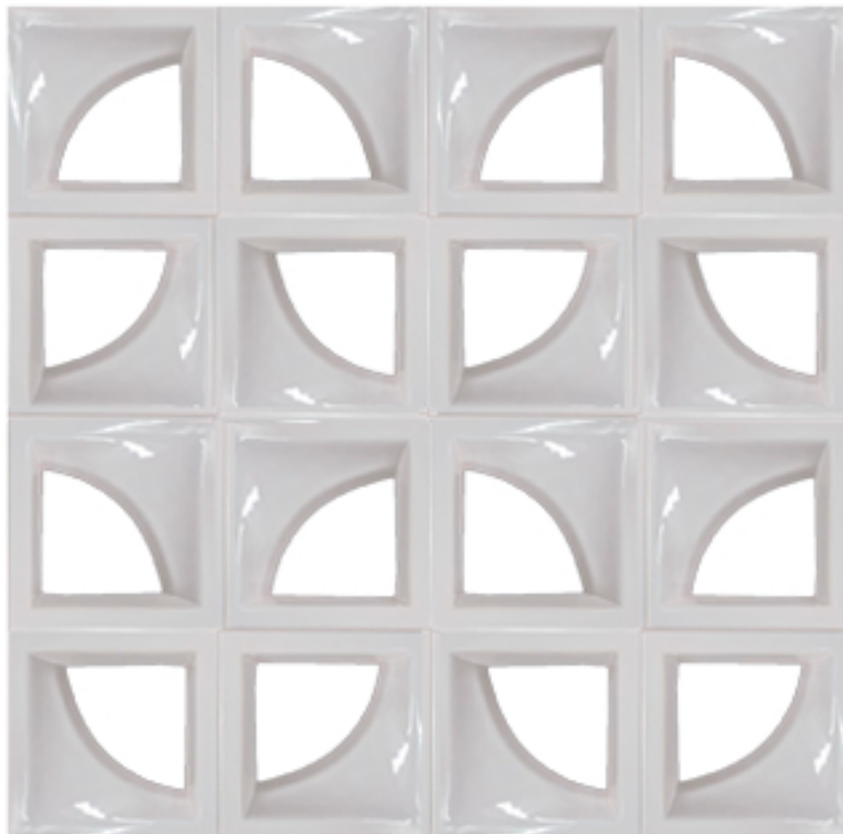

Cores disponíveis: