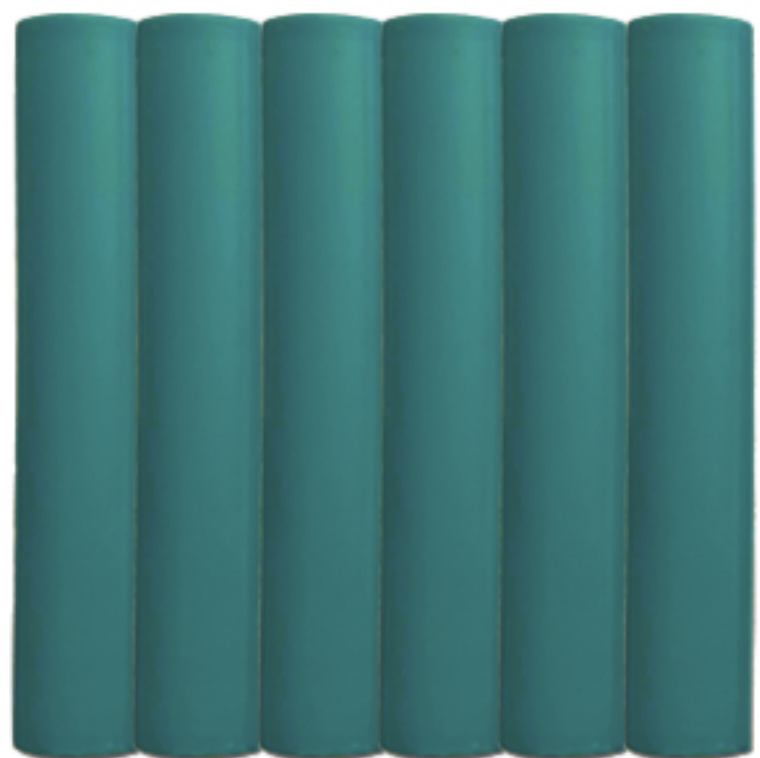

Tamanho:

As medidas são nominais e em centímetros, podendo, por se tratarem de peças artesanais, ocorrer pequenas variações.

Côncavo

Convexo

*Comercializado em unidade ou telado.

**Tela 38 x 26 cm

Verde
F1

Cinza
Fosco