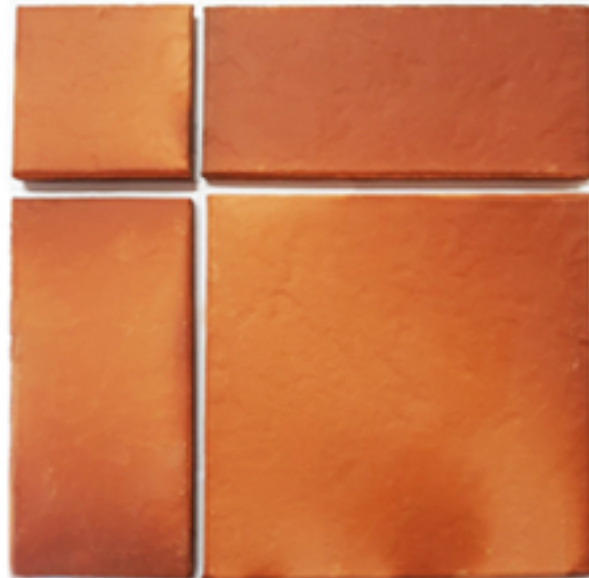

20 x 14

Rodapé

20 x 6

Cor:
mesclada
(mesclas nos tons)

Arremate

Textura:
Engenharia

Rodapé

Linha Toscana