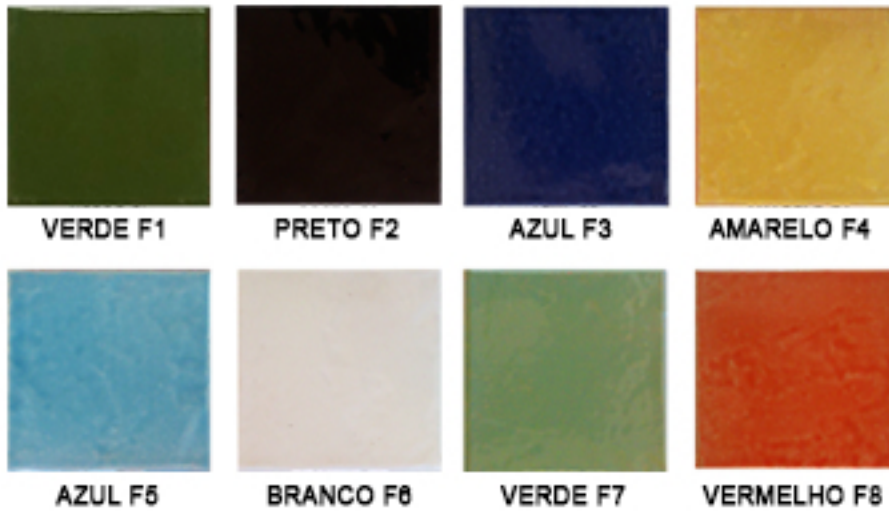

10 x 10 Esmaltado