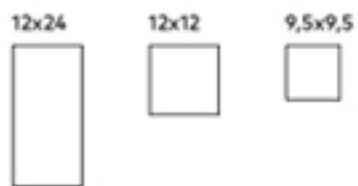

Esmaltados

Coleção Entrelaços

collab Manarelli Guimarães

Cores:

Baunilha Gengibre Avelã Borgonha Canela Sálvia Hortelã Cobalto Safira Pastel

Dimensões:

As medidas são nominais e em centímetros, podendo, por se tratarem de peças artesanais, ocorrer pequenas variações.

Para mais imagens acesse: www.rusticosdelfavero.com.br