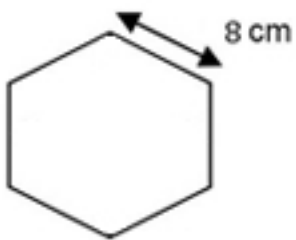

Linha Hexágona

Tamanhos:

As medidas são nominais e em centímetros, podendo, por se tratarem de peças artesanais, ocorrer pequenas variações.

15 cm / lado
8 cm / lado

Cor:

mesclado
(mesclas nos tons)

Textura:

Envelho
Toscana