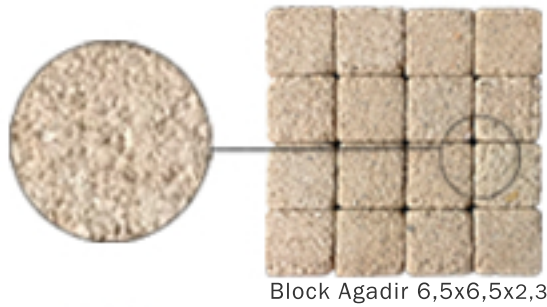

Geo FormaTerra 3x6x1,5

Geo Marrakech 6,5x3,2x2,2

Geo Medina 7,5x3,8x2,2

Geo Negro 6,4x3,2x2,2

Geo Palha 6,5x3,3x2,2

Geo Tânger 6,3x3,2x2,2

Revestimento Block

Block Agadir 6,5x6,5x2,3