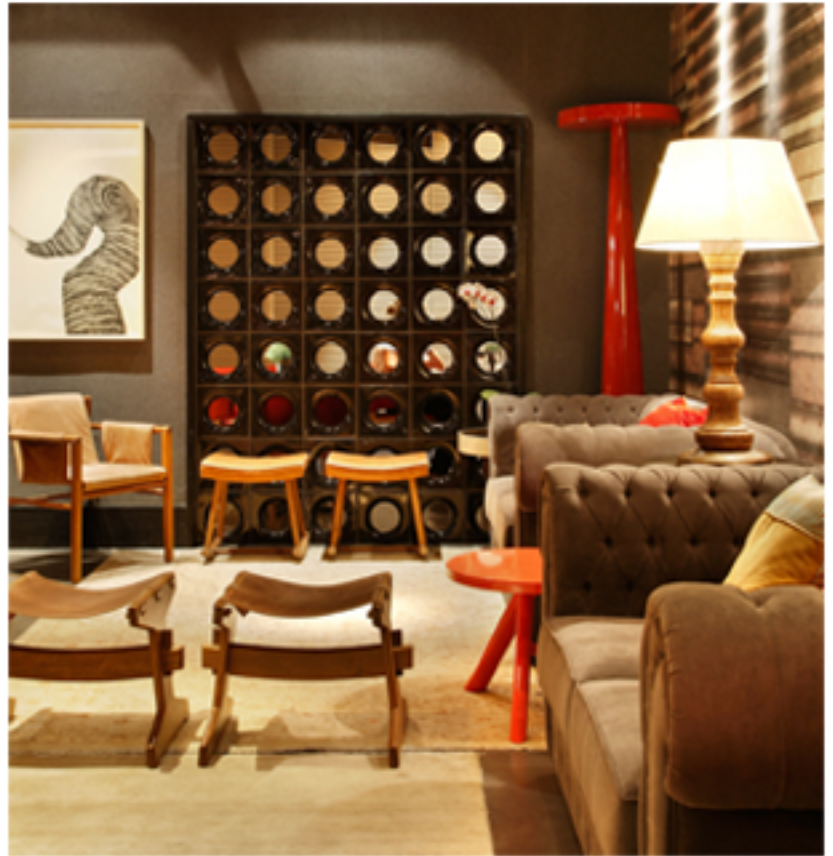

Gravatá 19,5 x 19,5 x 8

Cores disponíveis:

Ipojuca 19,5 x 19,5 x 8

As medidas são nominais e em centímetros, podendo, por se tratarem de peças artesanais, ocorrer pequenas variações.

Pernambuco 25 x 25 x 8