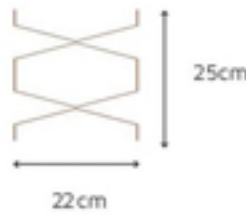

Entrelace

collab Patrícia Martinez

terracota

25x14x8

25x22x8

coloridos

SW 7023

SW 7101

preto

SW 7511

Forró

17 x 17 x 7

Calhetas

21 x 10 x 11

As medidas são nominais e em centímetros, podendo, por se tratarem de peças artesanais, ocorrer pequenas variações.

Para mais imagens acesse: www.rusticosdelfavero.com.br