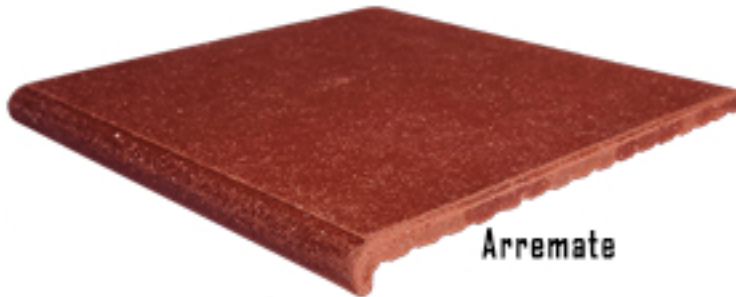

Arremate

- 30 x 30
- 30 x 14
- 20 x 30
- 20 x 14
- 14,5 x 30
- 14,5 x 14

Rodapé

- 30 x 10
- 30 x 6
- 20 x 6
- 14,5 x 6

Cor:
natural
(uniforme)

Podendo haver variação de tonalidade nos lotes

Textura:
Envelho

Arremate

Rodapé

Linha Envelho Claro

Tamanhos:

As medidas são nominais e em centímetros, podendo, por se tratarem de peças artesanais, ocorrer pequenas variações.

Pisos

- 30 x 30
- 14,5 x 30
- 14,5 x 14,5
- 20 x 20
- 10 x 20
- 10 x 10
- 7 x 30
- 7 x 14,5