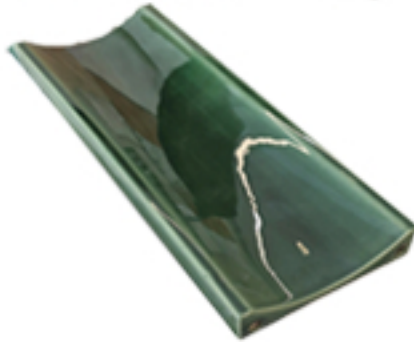

Revestimento Orizon

Tamanho:

As medidas são nominais e em centímetros, podendo, por se tratarem de peças artesanais, ocorrer pequenas variações.

41 x 15