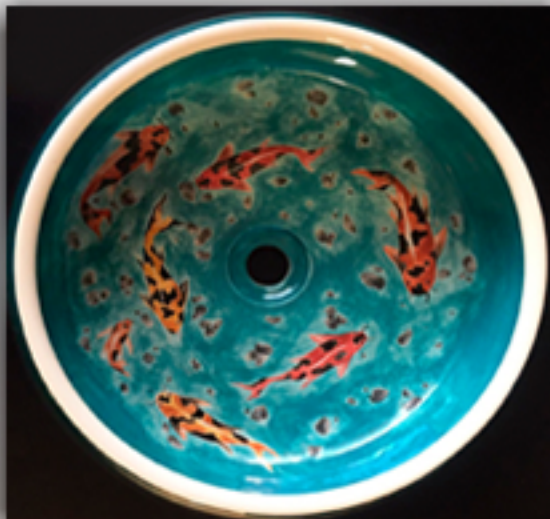

São mais de 10 modelos produzidos,
sendo esmaltadas e decoradas.

Decoradas e Esmaltadas a mão.

Consultar fábrica modelos e medidas.

MODELO 543

MODELO 354

MODELO 402

As medidas são nominais e em centímetros, podendo, por se tratarem de peças artesanais, ocorrer pequenas variações.

MODELO 304

MODELO 227

MODELO 815

As medidas são nominais e em centímetros, podendo, por se tratarem de peças artesanais, ocorrer pequenas variações.

SUIÇA

GENEVA

As medidas são nominais e em centímetros, podendo, por se tratarem de peças artesanais, ocorrer pequenas variações.