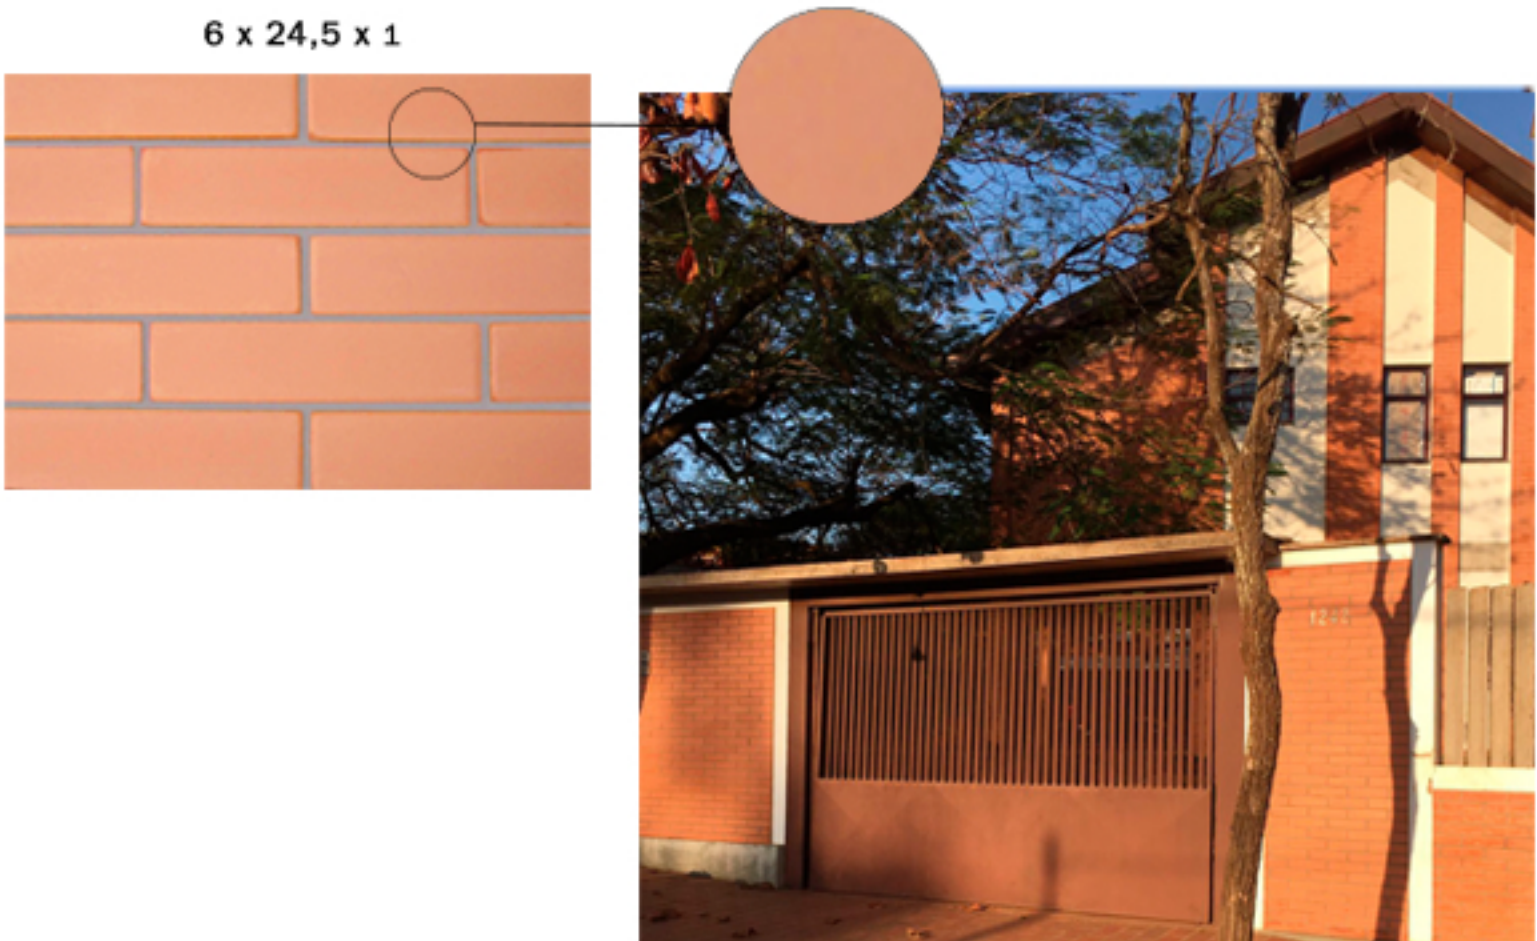

Revestimento Sampa

Tamanho:

As medidas são nominais e em centímetros, podendo, por se tratarem de peças artesanais, ocorrer pequenas variações.

7 x 23,5 x 1

Revestimento Argilito

6 x 24,5 x 1

Revestimento Ondas