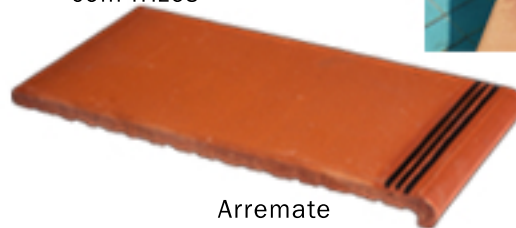

Cobre Muro

Arremate com frizos esmaltados