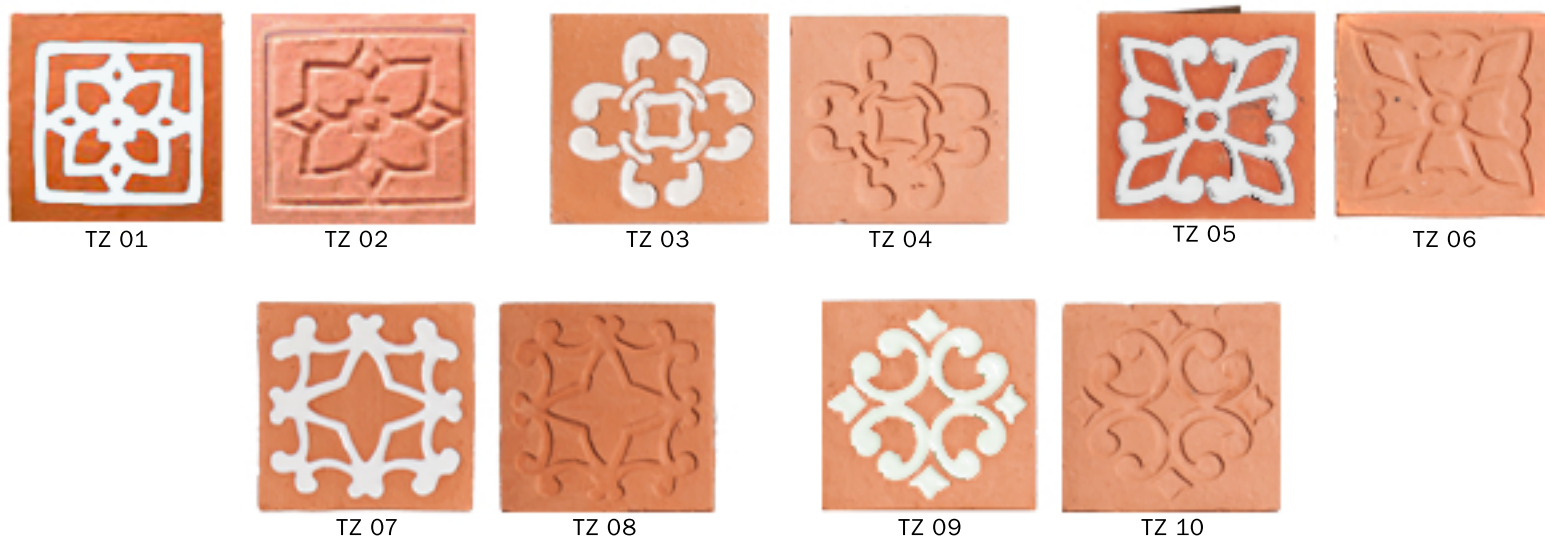

Tozettos 7 x 7