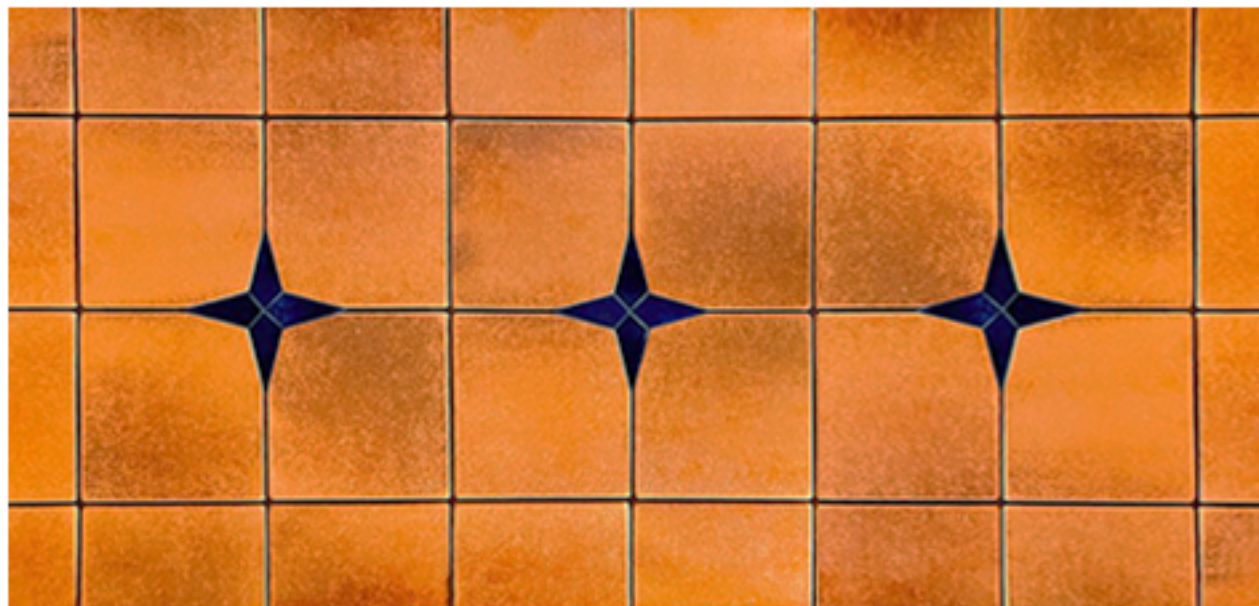

Linha Mudéjar

30x30

Cor:
mesclado
(mesclas nos tons)

Textura:
Envelho