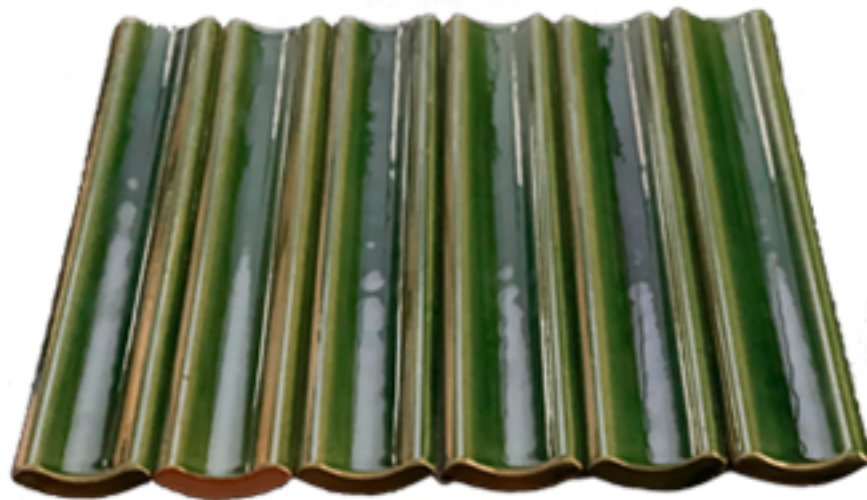

Tamanho:

As medidas são nominais e em centímetros, podendo, por se tratarem de peças artesanais, ocorrer pequenas variações.

20 x 20

Revestimento Paralelas

20 x 20

Revestimento Prisma

29 x 9

Revestimento Arco

Tamanho:

As medidas são nominais e em centímetros, podendo, por se tratarem de peças artesanais, ocorrer pequenas variações.

Côncavo

Convexo

*Comercializado em unidade ou telado.

**Tela 38 x 26 cm

Verde
F1

Cinza
Fosco