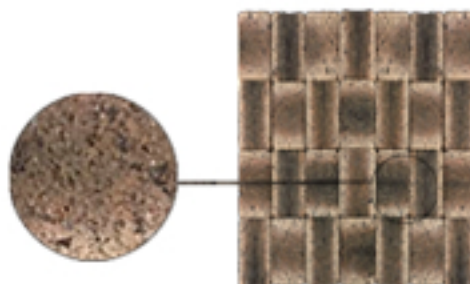

Geo Marrakech 6,5x3,2x2,2