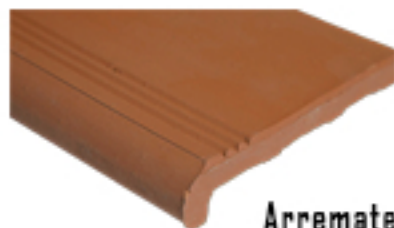

- 30 x 30
- 14,5 x 30
- 14,5 x 14,5
- 20 x 20
- 10 x 20
- 10 x 10
- 7 x 30
- 7 x 14,5

Arremate

- 30 x 30
- 30 x 14
- 20 x 30
- 20 x 14
- 14,5 x 30
- 14,5 x 14

Arremate

Rodapé

- 30 x 10
- 30 x 6
- 20 x 6
- 14,5 x 6

Rodapé

Cor:
natural
(uniforme)

Podendo haver variação de tonalidade nos lotes

Textura:
Rústico

Linha Rústico Claro

Tamanhos:

As medidas são nominais e em centímetros, podendo, por se tratarem de peças artesanais, ocorrer pequenas variações.

Pisos

- 30 x 30
- 14,5 x 30
- 14,5 x 14,5
- 20 x 20
- 10 x 20
- 10 x 10
- 7 x 30
- 7 x 14,5

Arremate

- 30 x 30
- 30 x 14
- 20 x 30
- 20 x 14
- 14,5 x 30
- 14,5 x 14

Arremate

Rodapé

- 30 x 10
- 30 x 6
- 20 x 6
- 14,5 x 6