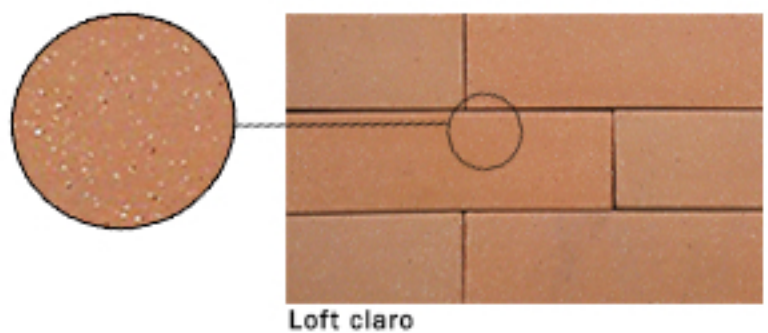

Tamanhos:

As medidas são nominais e em centímetros, podendo, por se tratarem de peças artesanais, ocorrer pequenas variações.

7 x 30

Cores:

negro
fumê
natural
mesclado
claro

Textura:

Envelho

Loft mesclado