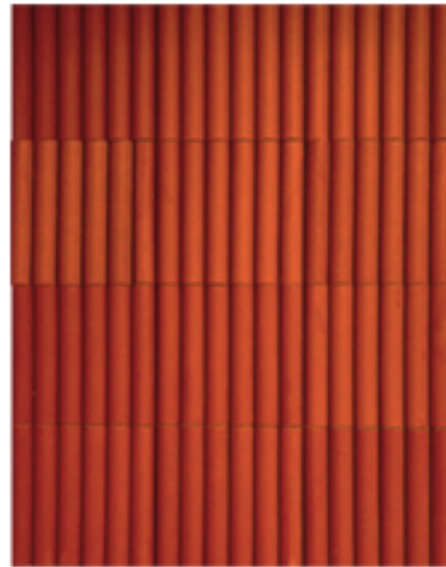

Revestimento Ondas

Tamanho:

As medidas são nominais e em centímetros, podendo, por se tratarem de peças artesanais, ocorrer pequenas variações.

20 x 20