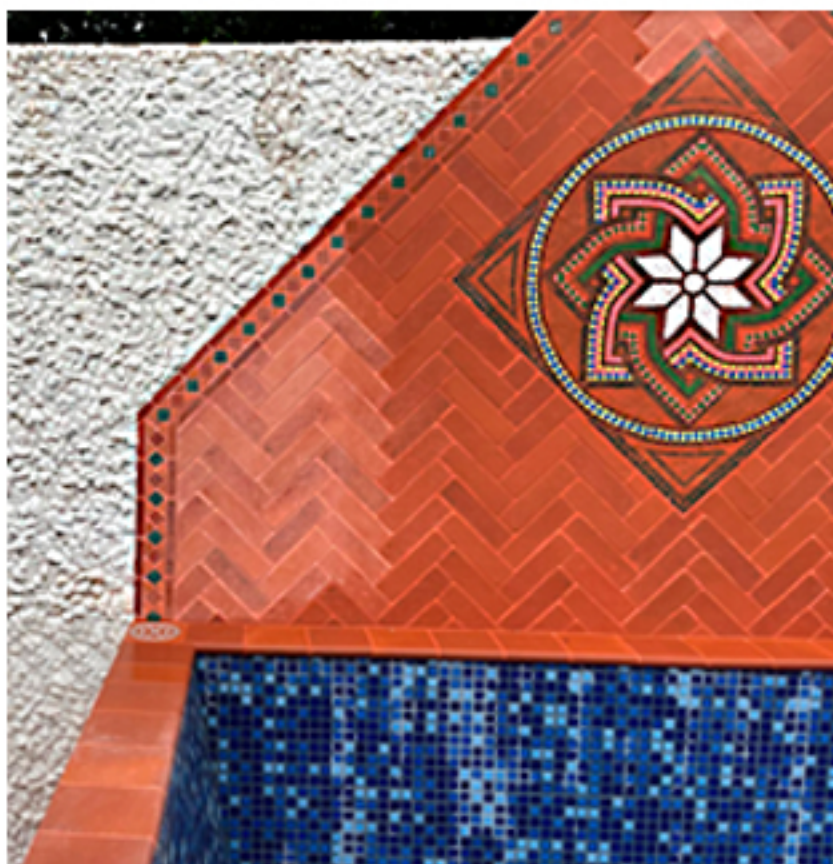

Rosones especiais

Rosone RDF 48 - Especial 01 90 diâmetro

Rosone RDF 49 - Especial 02 80x80

Rosone RDF 50 - Especial 03 100 diâmetro

Mesas

Os modelos de mesas podem ser fabricados nos mesmos dos rososnes

As medidas são nominais e em centímetros, podendo, por se tratarem de peças artesanais, ocorrer pequenas variações.