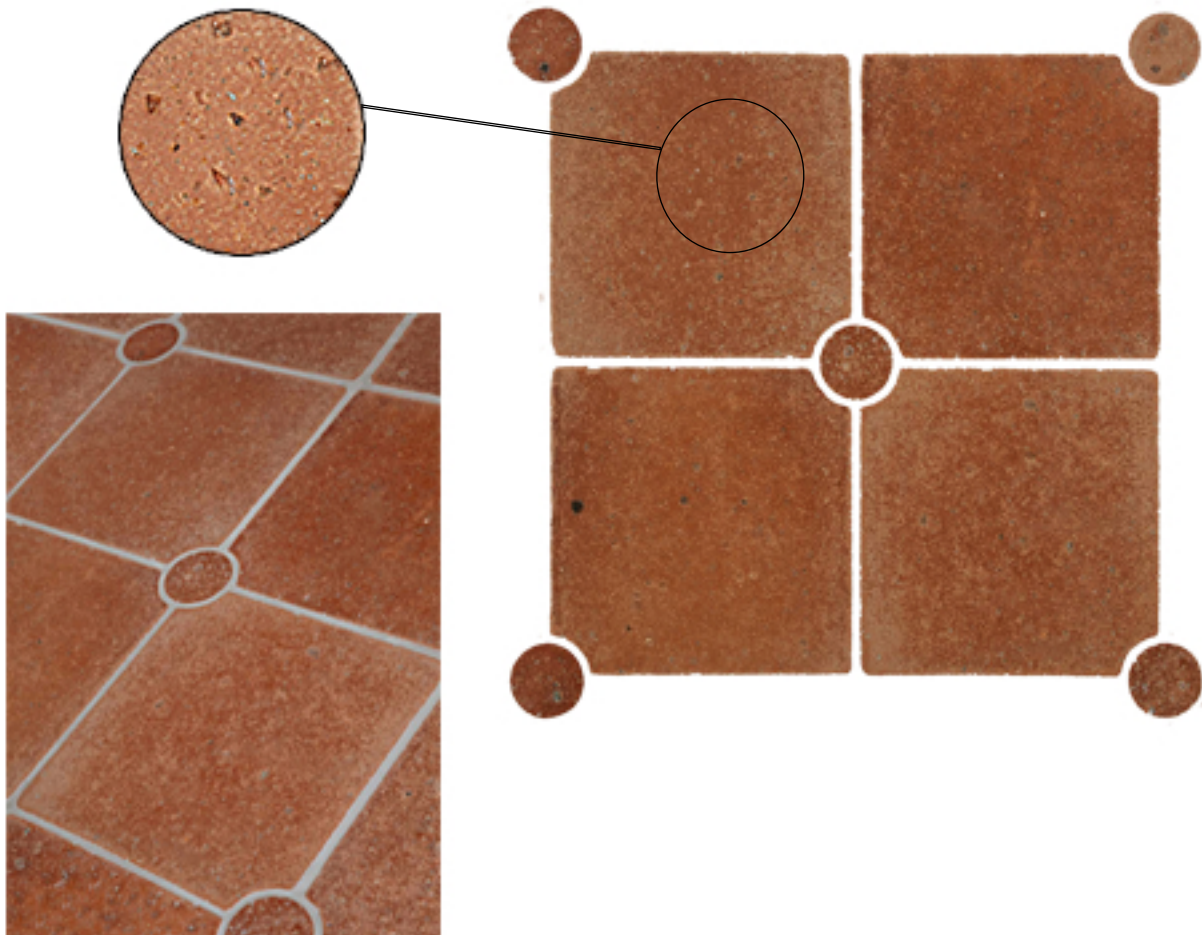

Linha Toscana Pisa

30x30

Cor:
mesclado
(mesclas nos tons)

Textura:
Toscana
(envelho)