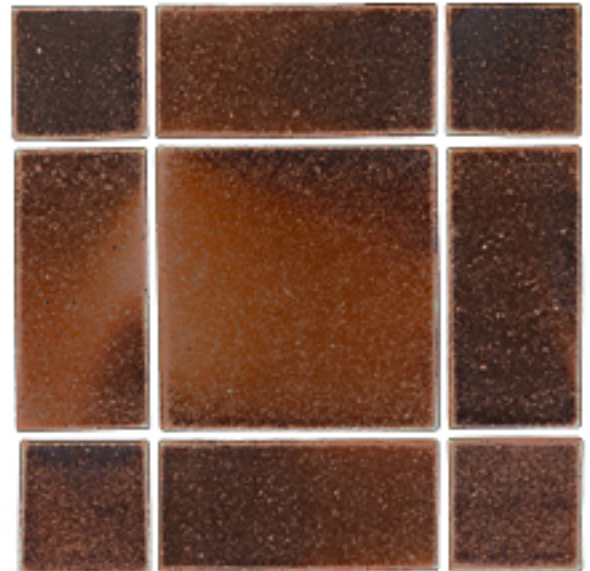

Rodapé

Cor:

fumê

(mesclas nos tons vermelho e preto)

Textura:

Envelho

Linha Envelho Natural

Tamanhos: