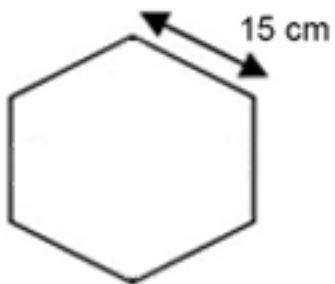

Linha Hexágona

Tamanhos:

As medidas são nominais e em centímetros, podendo, por se tratarem de peças artesanais, ocorrer pequenas variações.

15 cm / lado
8 cm / lado

Cor:

mesclado
(mesclas nos tons)

Textura:

Envelho
Toscana