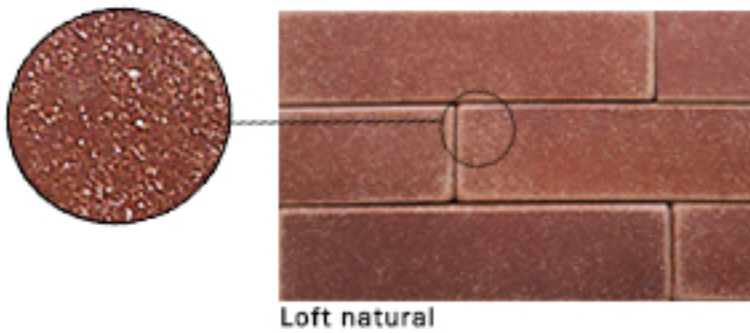

Tamanhos:

As medidas são nominais e em centímetros, podendo, por se tratarem de peças artesanais, ocorrer pequenas variações.

7 x 30

Cores:

negro
fumê
natural
mesclado
claro

Textura:

Envelho

Loft mesclado