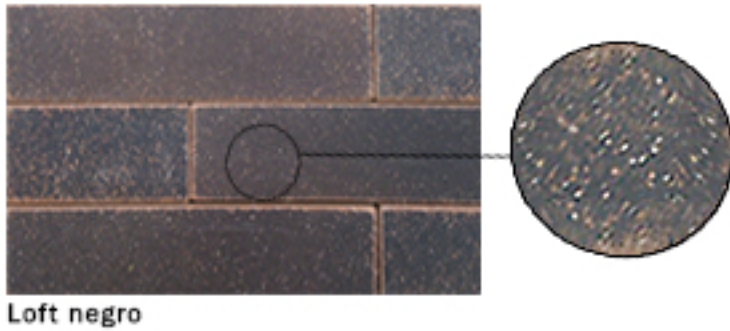

Tamanhos:

As medidas são nominais e em centímetros, podendo, por se tratarem de peças artesanais, ocorrer pequenas variações.

7 x 30

Cores:

negro
fumê
natural
mesclado
claro

Textura:

Envelho

Loft mesclado