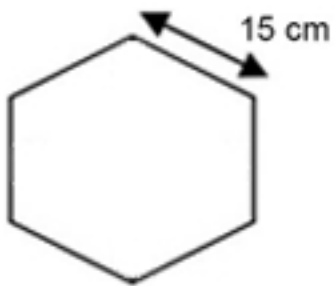

As medidas são nominais e em centímetros, podendo, por se tratarem de peças artesanais, ocorrer pequenas variações.

15 cm / lado
8 cm / lado

Cor:

mesclado
(mesclas nos tons)

Textura:

Envelho
Toscana

Envelho

Toscana

Linha Otágona

Tamanhos:

As medidas são nominais e em centímetros, podendo, por se tratarem de peças artesanais, ocorrer pequenas variações.

6 cm / lado

Cor:

mesclado
(mesclas nos tons)

Textura: