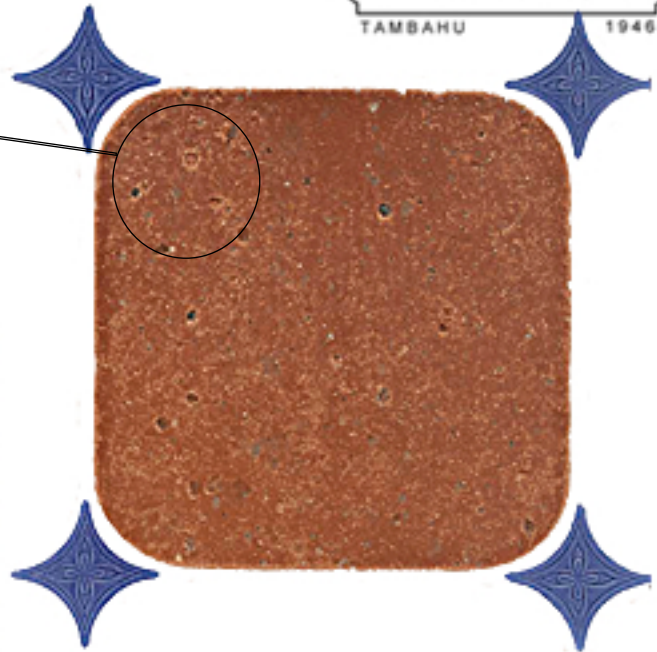

ENVELHO
MESCLADO

ENVELHO CLARO

ENVELHO
PALHA MESCLADO

Linha Mediterrâneo

Tamanho:

As medidas são nominais e em centímetros, podendo, por se tratarem de peças artesanais, ocorrer pequenas variações.

30x30

Cor:
mesclado
(mesclas nos tons)

Textura:
Envelho

Linha Mudéjar

30x30

Cor:
mesclado
(mesclas nos tons)

Textura:
Envelho

Linha Toscana Florença

Tamanho:

As medidas são nominais e em centímetros, podendo, por se tratarem de peças artesanais, ocorrer pequenas variações.

30x30

Cor:

mesclado
(mesclas nos tons)

Textura:

Toscana
(envelho)

Linha Romana

Tamanho:

As medidas são nominais e em centímetros, podendo, por se tratarem de peças artesanais, ocorrer pequenas variações.