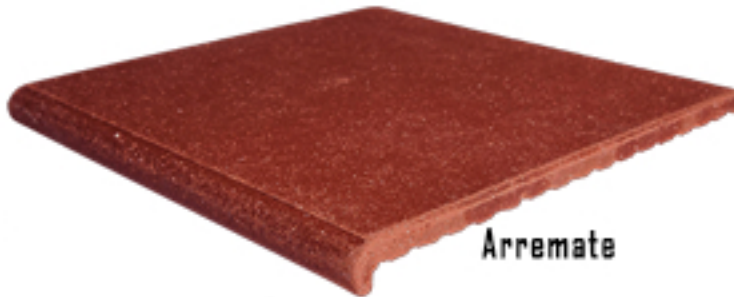

Envelho

Arremate

Rodapé

Linha Envelho Natural

Tamanhos:

As medidas são nominais e em centímetros, podendo, por se tratarem de peças artesanais, ocorrer pequenas variações.

Pisos

- 30 x 30
- 14,5 x 30
- 14,5 x 14,5
- 20 x 20
- 10 x 20
- 10 x 10
- 7 x 30
- 7 x 14,5

Arremate

- 30 x 30
- 30 x 14
- 20 x 30
- 20 x 14
- 14,5 x 30
- 14,5 x 14

Rodapé

- 30 x 10
- 30 x 6
- 20 x 6
- 14,5 x 6

Cor:
natural
(uniforme)

Podendo haver variação de tonalidade nos lotes

Textura:
Envelho

Arremate

Rodapé

Linha Envelho Claro

Tamanhos:

As medidas são nominais e em centímetros, podendo, por se tratarem de peças artesanais, ocorrer pequenas variações.

Pisos

- 30 x 30
- 14,5 x 30
- 14,5 x 14,5
- 20 x 20
- 10 x 20
- 10 x 10
- 7 x 30
- 7 x 14,5

Arremate

- 30 x 30
- 30 x 14
- 20 x 30
- 20 x 14
- 14,5 x 30
- 14,5 x 14

Arremate

Rodapé

- 30 x 10
- 30 x 6
- 20 x 6
- 14,5 x 6

Rodapé

Cor:

claro
(uniforme)