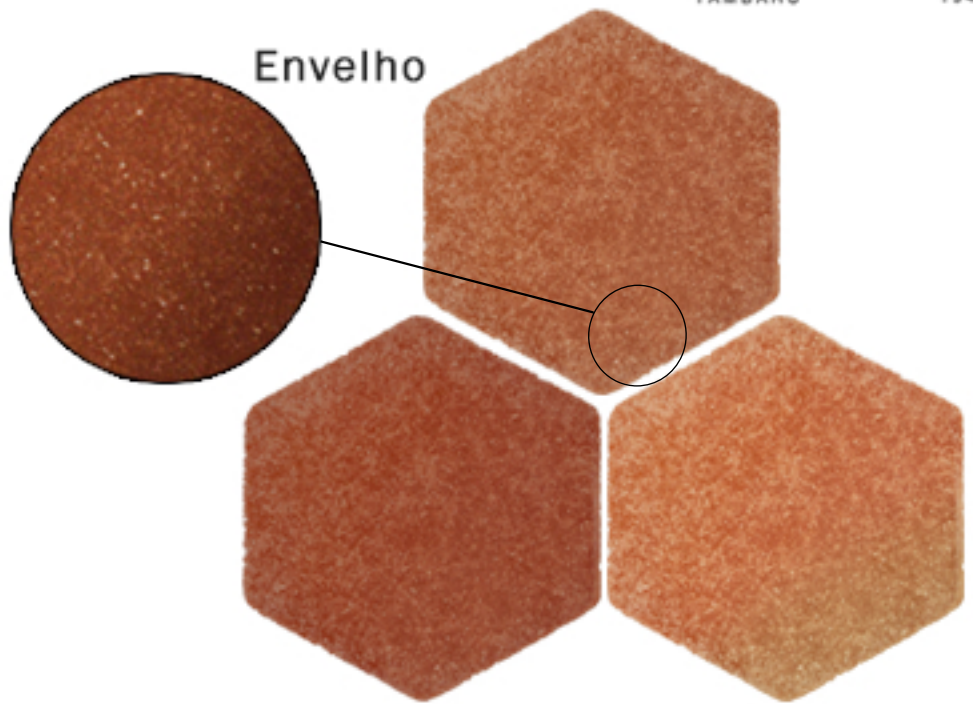

Rodapé

30 x 6

Cor:
mesclado
(mesclas nos tons)

Arremate

Textura:
Toscana
(envelho)

Rodapé

Linha Hexágona

Tamanhos:

As medidas são nominais e em centímetros, podendo, por se tratarem de peças artesanais, ocorrer pequenas variações.

15 cm / lado
8 cm / lado

Cor:

mesclado
(mesclas nos tons)

Textura:

Envelho
Toscana

Envelho