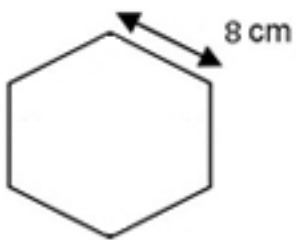

As medidas são nominais e em centímetros, podendo, por se tratarem de peças artesanais, ocorrer pequenas variações.

15 cm / lado
8 cm / lado

Cor:

mesclado
(mesclas nos tons)

Textura:

Envelho
Toscana

Envelho

Toscana

Linha Otágona

Tamanhos:

As medidas são nominais e em centímetros, podendo, por se tratarem de peças artesanais, ocorrer pequenas variações.

6 cm / lado

Cor:

mesclado
(mesclas nos tons)

Textura: