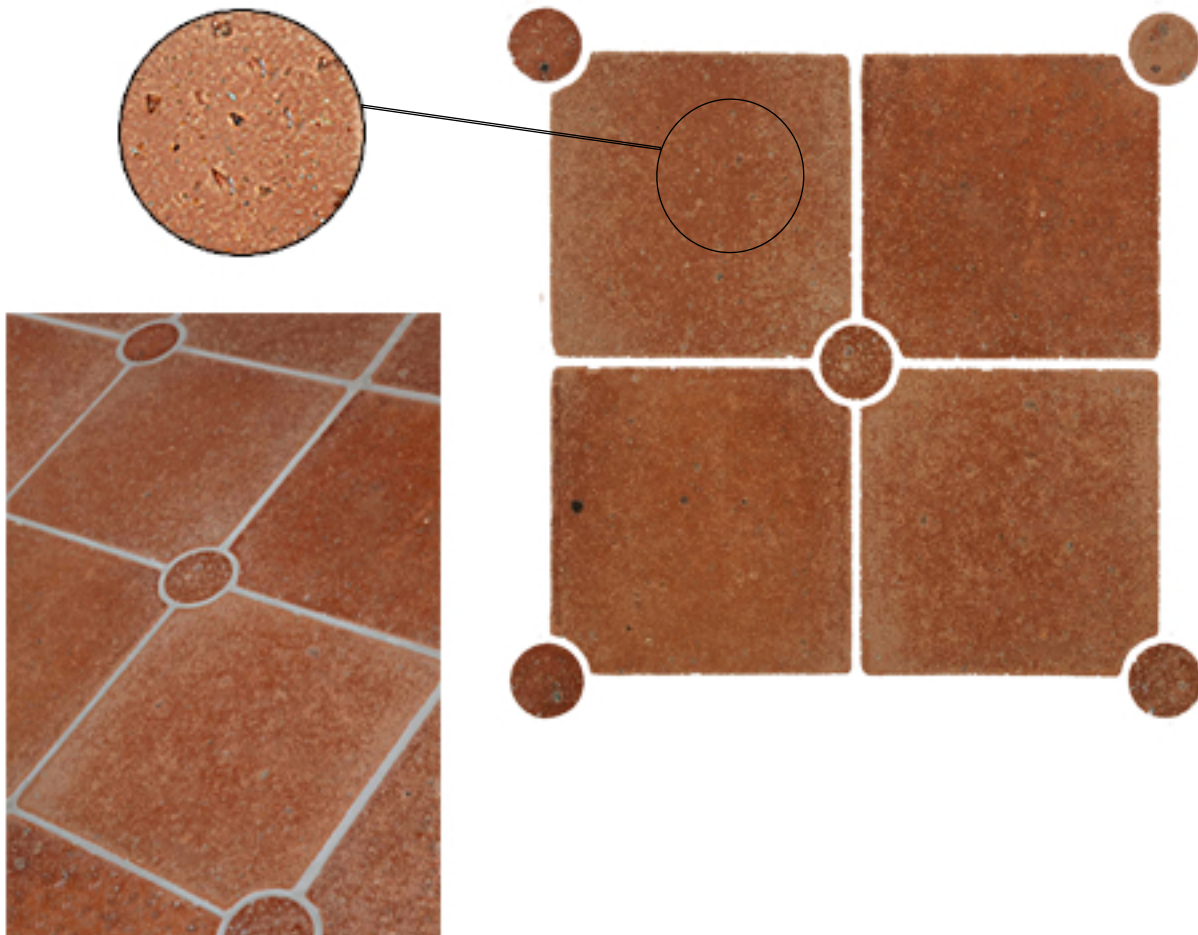

Linha Toscana Pisa

30x30

Cor:
mesclado
(mesclas nos tons)

Textura:
Toscana
(envelho)