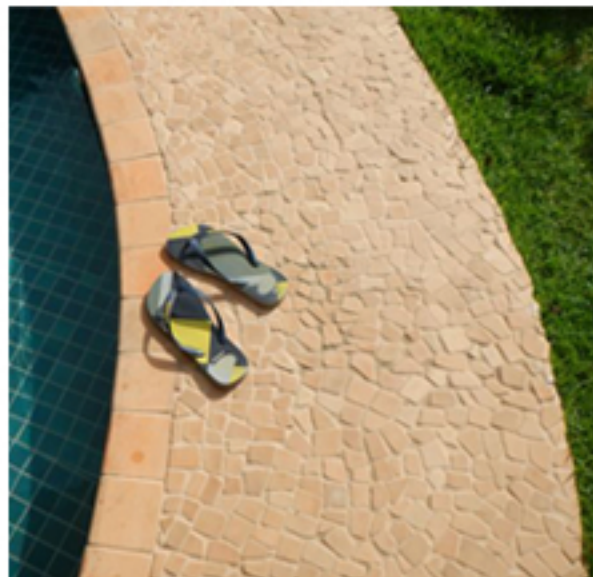

Linha Otágona

Tamanhos:

As medidas são nominais e em centímetros, podendo, por se tratarem de peças artesanais, ocorrer pequenas variações.

6 cm / lado

Cor:

mesclado
(mesclas nos tons)

Textura:

Envelho

Cacos

Solto ou Telado

Cores:

Negro
Fumê
Natural
Mesclado
Claro
Palha mesclado

Textura:

Rústico
ou
Envelho

RÚSTICO NEGRO

RÚSTICO FUMÊ

RÚSTICO NATURAL

RÚSTICO
MESCLADO

RÚSTICO CLARO

RÚSTICO
PALHA MESCLADO

ENVELHO NEGRO

ENVELHO FUMÊ

ENVELHO NATURAL

ENVELHO
MESCLADO

ENVELHO CLARO

ENVELHO
PALHA MESCLADO