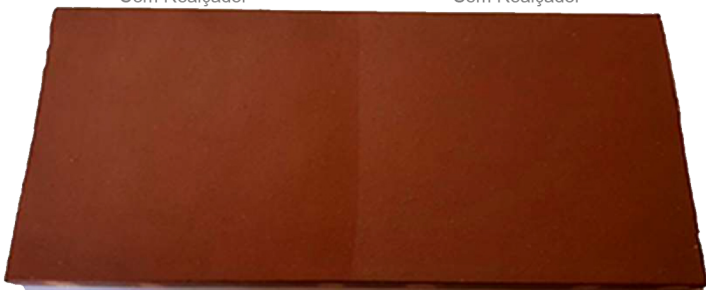

Com Realçador

Sem Realçador