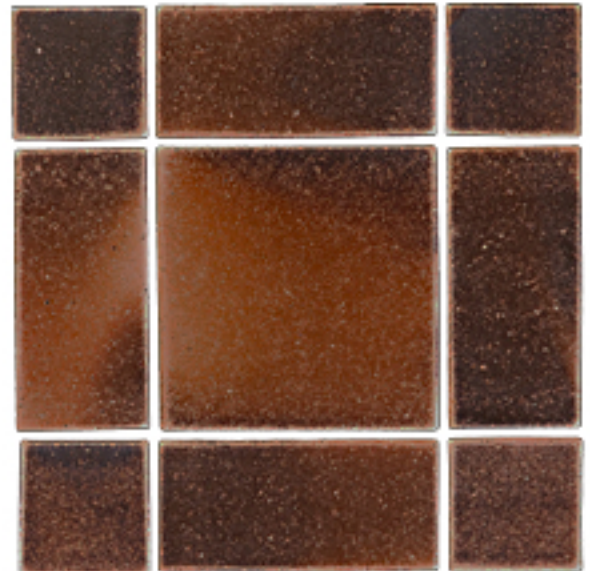

Linha Envelho Fumê

Tamanhos:

As medidas são nominais e em centímetros, podendo, por se tratarem de peças artesanais, ocorrer pequenas variações.

Pisos

- 30 x 30
- 14,5 x 30
- 14,5 x 14,5
- 20 x 20
- 10 x 20
- 10 x 10
- 7 x 30
- 7 x 14,5

Arremate

- 30 x 30
- 30 x 14
- 20 x 30
- 20 x 14
- 14,5 x 30
- 14,5 x 14

Rodapé

- 30 x 10
- 30 x 6
- 20 x 6
- 14,5 x 6

Cor:

fumê

(mesclas nos tons vermelho e preto)

Textura:

Envelho